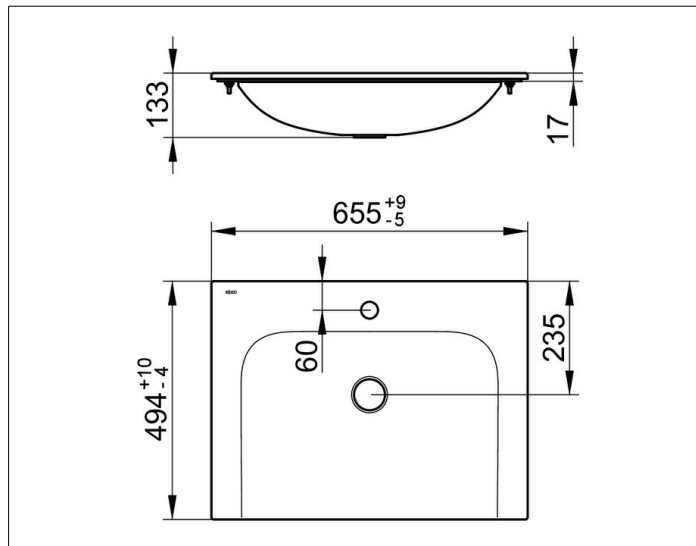

Plan

32950316501 Керамический умывальник

ИЗДЕЛИЕ

ЧЕРТЕЖ

ОПИСАНИЕ ИЗДЕЛИЯ

для смесителя на 1 отверстие
в комплекте со сливом-переливом CLOU
с поверхностной обработкой Clean Plus

ПОВЕРХНОСТЬ

белый

ГАБАРИТЫ

655 x 17 x 494 mm