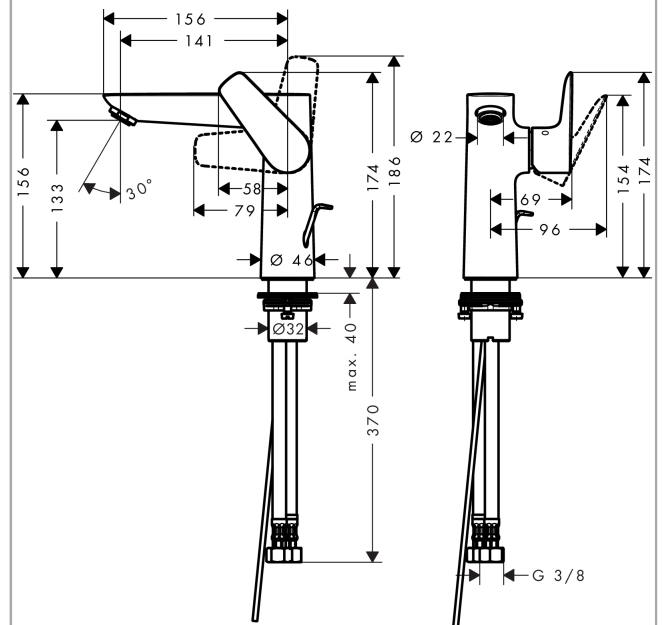

Talis E

Смеситель для раковины 150, однорычажный, со сливным гарнитуром

Поверхности : матовый черный Артикулный номер: 71754670

Описание

Характеристики

- состоит из: однорычажный смеситель для раковины, слив/перелив
- ComfortZone 150
- выступ 141 мм
- обычная струя
- расход воды при 3 барах: 5 л/мин
- керамический узел смешивания
- регулируемое ограничение температуры
- подходит для проточных водонагревателей
- донный клапан, 1¼"
- материал сливного набора: металл
- вид соединения: соединительные шланги G 3/8"

Технология

Продукт

Чертеж

График расхода воды