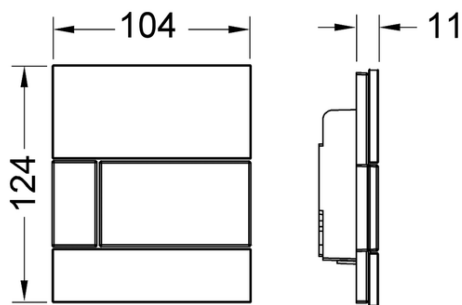

Стеклопанель смыва TECEsquare с картриджем для писсуара

номенклатурный номер : 9242803

Цвет: Стекло мятный зеленый, клавиши белые

Выставочные образцы: —

К 1: 1 шт.

К 2: 15 шт.

описание:

Монтажный комплект для сливного клапана TECE U 1.

Сливной клапан категорий 1.5 и 4 (DIN EN 12541).

Регулируемый объем смыва 1, 2 или 4 литра.

Минимальное рабочее давление в системе — 0,5 бар.

Комплект поставки:

- Картридж сливного клапана
- Плоская стеклянная панель смыва
- Толкатель и комплект крепежных элементов

Возможен монтаж на уровне стены с применением монтажной рамки панелей смыва для писсуара.

Размеры (ш x в x г): 104 x 124 x 11 мм

данные о продажах:

наименование товара: Панель смыва TECEsquare с картриджем для писсуара, стекло зеленое, клавиша белая

Группа товаров: 904

Группа продукции: 2009040060

Чертежи: