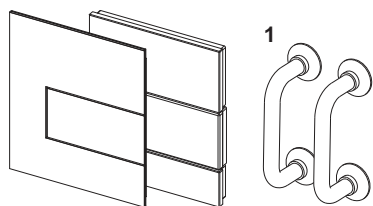

Возможен монтаж на уровне стены с применением монтажной рамки панелей смыва для писсуара.

Размеры (ш x в x г): 104 x 124 x 11 мм

данные о продажах:

наименование товара: Панель смыва TECEsquare с картриджем для писсуара, стекло зеленое, клавиша белая

Группа товаров: 904

Группа продукции: 2009040060

Чертежи:

Запасные части:

- | | | |
|---|---------|---|
| 1 | 9820180 | Ручки для демонтажа панели смыва, 2 шт. |
| 2 | 9820031 | Картридж клапана смыва U 1 |