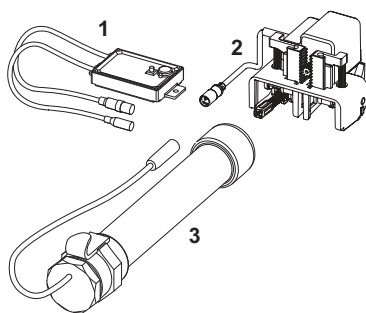

**Механизм дистанционной активации смыва унитаза для поручней, батарея 6 В**

номенклатурный номер : 9240354

К 1: 1 шт.

описание:

Для безбарьерной конструкции, для дистанционной активации сливных бачков TECE с помощью беспроводного переключателя в поручне безопасности. Подходит для всех сливных бачков TECE (глубина установки 13 см) с фронтальным расположением панели смыва. Дополнительная возможность ручного смыва с помощью панели одинарного смыва.

Комплект поставки:

- Регулируемый объем смыва 4,5/6/7,5 или 9 литров
- Герметичный отсек для батареек для монтажа в сливной бачок
- Четыре батарейки, тип Mono/D/LR20
- Электродвигатель привода

данные о продажах:

наименование товара: Механизм дистанционной активации смыва унитаза для поручней, батарея 6 В

Группа товаров: 904

Группа продукции: 2009040030

Чертежи:

Запасные части:

- | | | |
|---|---------|---|
| 1 | 9820459 | Беспроводной блок передачи сигнала, питание от батареи и от сети (с сентября 2019 г.) |
| 2 | 9820284 | Электропривод смыва |
| 3 | 9820202 | Корпус для батарей TECE |