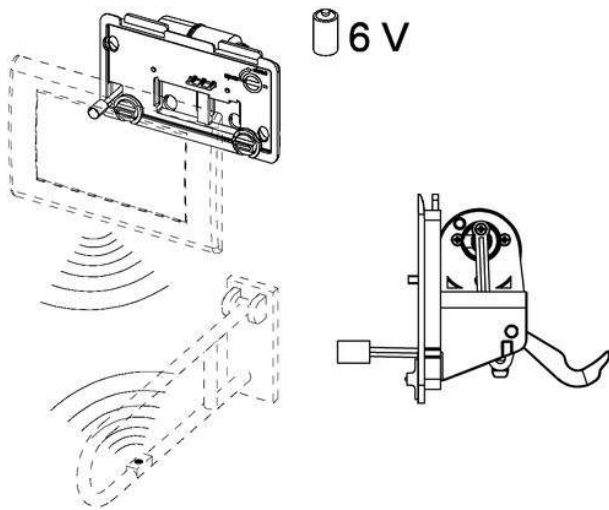

Комплект поставки:

- Регулируемый объем смыва 4,5/6/7,5 или 9 литров
- Герметичный отсек для батареек для монтажа в сливной бачок
- Четыре батарейки, тип Mono/D/LR20
- Электродвигатель привода

данные о продажах:

наименование товара: Механизм дистанционной активации смыва унитаза для поручней, батарея 6 В

Группа товаров: 904

Группа продукции: 2009040030

Чертежи:

Запасные части:

- | | | |
|---|---------|---|
| 1 | 9820459 | Беспроводной блок передачи сигнала, питание от батареи и от сети (с сентября 2019 г.) |
| 2 | 9820284 | Электропривод смыва |
| 3 | 9820202 | Корпус для батарей TECE |