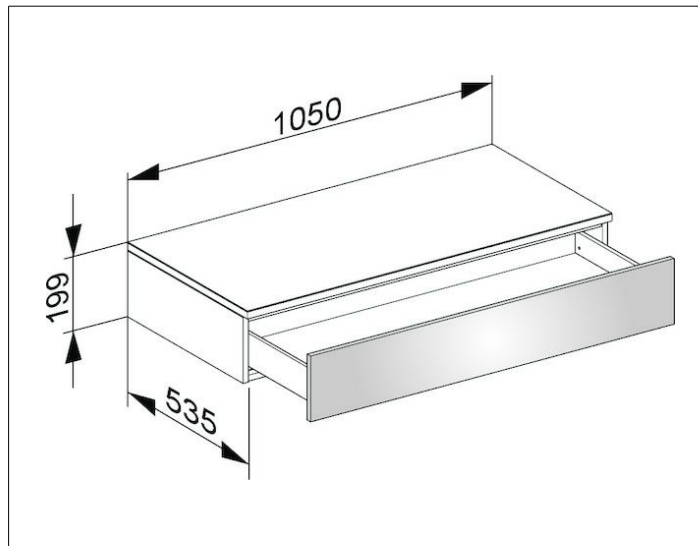

Edition 400

31750XX0000 Боковая тумба

**ИЗДЕЛИЕ**

**ЧЕРТЕЖ**

**ОПИСАНИЕ ИЗДЕЛИЯ**

подвесная  
1 выдвижной фронтальный ящик с нажимным открыванием Push-to-Open и доводчиком, высота выдвижного ящика 180 мм

**ПОВЕРХНОСТЬ**

37, 38, 39, 45

**ГАБАРИТЫ**

1050 x 199 x 535 mm