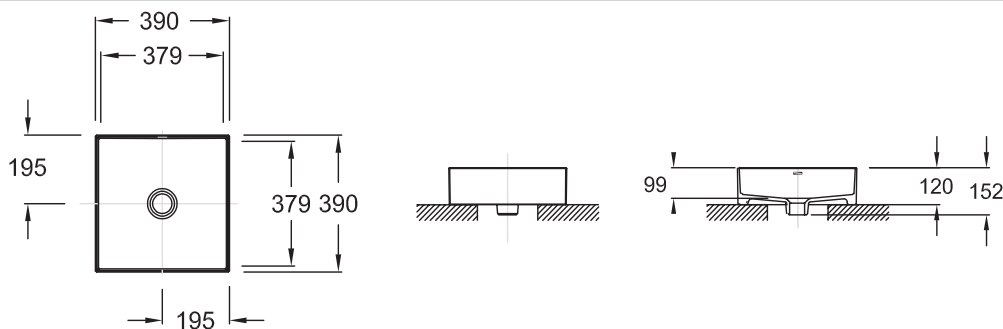

### Преимущества для конечного пользователя

- ИЗЯЩНОСТЬ : тонкая керамика 6 мм придает раковине легкость
- ДИЗАЙН : Геометрическая раковина в современном стиле

### Технические характеристики

- РАЗМЕРЫ (СМ) : 39 x 39 см
- МАТЕРИАЛ : Огнеупорная керамика
- ВЕС : 10 кг
- ТИП УСТАНОВКИ : Накладные

### Общая информация

Спецификация продукта : Раковина 39 см. E90011. Коллекция : DELTA PURE. РАЗМЕРЫ (СМ) : 39 x 39 см. ВЕС : 10 кг. МАТЕРИАЛ : Огнеупорная керамика. ТИП УСТАНОВКИ : Накладные.