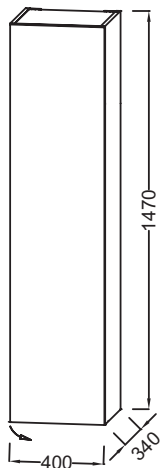

EB1851D

Коллекция: ОБЩАЯ КАТЕГОРИЯ

Отделки*:

Общие характеристики:

Преимущества для конечного пользователя

- Дизайн: сдержанный и элегантный
- БЕСШУМНОЕ ИСПОЛЬЗОВАНИЕ : Дверца оснащена доводчиком
- Лаконичный внешний вид : Скрытые ручки

Технические характеристики

- РАЗМЕРЫ (СМ): 40 x 34 x 147 см
- МАТЕРИАЛ: Лак или меламин
- РОЗЕТКА: Нет
- АНТИ-ПАР: Нет
- ДОПОЛНИТЕЛЬНЫЙ МОДУЛЬ: Подвесные колонны
- ВЕС: 23 кг
- ТИП УСТАНОВКИ: Подвесная
- РАЗЪЕМ ДЛЯ USB: Нет
- ЧАСЫ: Нет
- ВНУТРЕННЯЯ ОТДЕЛКА: Базальт матовый

Технический чертёж

Спецификация продукта: Подвесная колонна 40 см, высота 147 см. EB1851D. Коллекция: ОБЩАЯ КАТЕГОРИЯ. РАЗМЕРЫ (СМ): 40 x 34 x 147 см. ВЕС: 23 кг. МАТЕРИАЛ: Лак или меламин. ТИП УСТАНОВКИ: Подвесная. РОЗЕТКА: Нет. РАЗЪЕМ ДЛЯ USB: Нет. АНТИ-ПАР: Нет. ЧАСЫ: Нет. ДОПОЛНИТЕЛЬНЫЙ МОДУЛЬ: Подвесные колонны. ВНУТРЕННЯЯ ОТДЕЛКА: Базальт матовый.