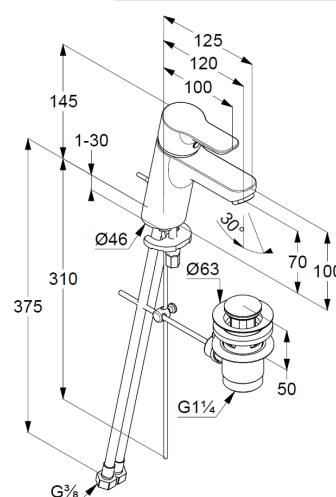

### Описание:

литой рычаг  
монтаж на одно отверстие  
расход воды 7 л/мин при давлении 3 бара  
аэратор M 24 x 1  
керамический картридж  
с ограничителем горячей воды  
донный клапан G 1 1/4  
система быстрого монтажа  
гибкая подводка G 3/8

Фото

Размеры

График расхода воды