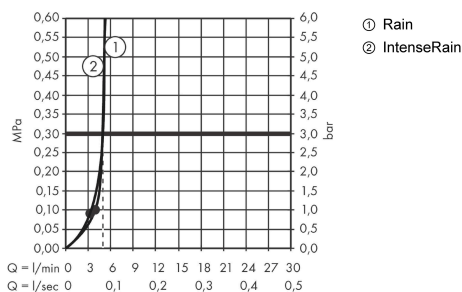

Vernis Blend

Ручной душ Vario Green

Поверхности : **хром** Артикульный номер: **26090000**

Описание

Характеристики

- размер душевого диска: 100 мм
- тип струи: Rain, IntenseRain
- переключение типов струи с помощью вращающегося душевого диска
- максимальный расход воды при 3 бар: 5,2 л/мин
- с внутренней подачей воды
- промывающийся грязеулавливающий фильтр
- соединительная резьба G ½

Технология

Продукт

Чертеж

График расхода воды

Расход измерен практически с помощью соответствующей арматуры (термостат/смеситель/скрытый клапан).

Vernis Blend**Ручной душ Vario Green**Поверхности : **хром** Артикульный номер: **26090000****Покомпонентное изображение**