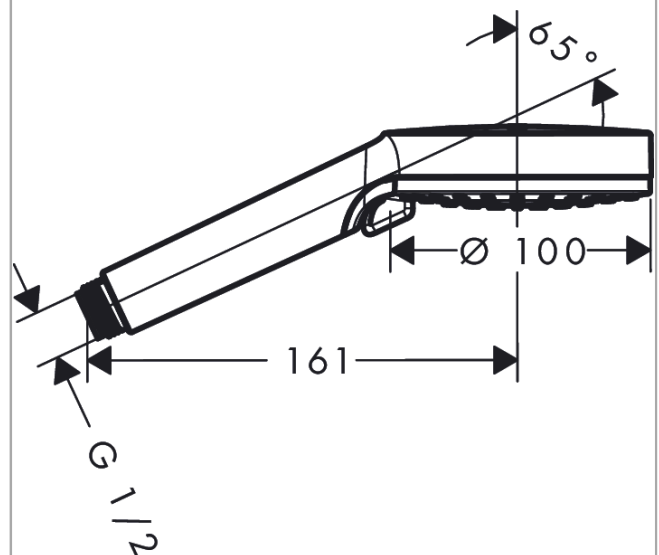

Vernis Blend

Ручной душ Vario Green

Поверхности : **хром** Артикульный номер: **26090000**

Описание

Характеристики

- размер душевого диска: 100 мм
- тип струи: Rain, IntenseRain
- переключение типов струи с помощью вращающегося душевого диска
- максимальный расход воды при 3 бар: 5,2 л/мин
- с внутренней подачей воды
- промывающийся грязеулавливающий фильтр
- соединительная резьба G ½

Технология

Продукт

Чертеж

График расхода воды

Расход измерен практически с помощью соответствующей арматуры (термостат/смеситель/скрытый клапан).

Vernis Blend**Ручной душ Vario Green**Поверхности : **хром** Артикульный номер: **26090000****Покомпонентное изображение**