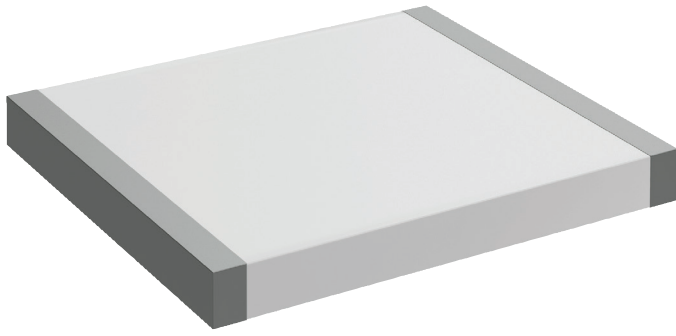

EB50-XXXX

Collection : PARALLEL

Couleur* :

E10 - Mélaminé
Chêne Québec

N18 - Mélaminé
brillant Blanc

Caractéristiques techniques

- **DIMENSIONS :** 60 x 52 x 6 cm
- **MATÉRIAU :** Stratifié
- **PRODUIT INCLUS :** (robinetterie, vasques et set de fixation non inclus)
- **INFORMATIONS COMPLÉMENTAIRES :** Sans percement robinetterie. Siphon recommandé pour installation apparente E78291.
NB : Remplacer XXXX par la longueur souhaitée en mm.
Exemple : pour une table de 628 mm avec la finition N18 = EB50-0628-N18
ATTENTION : Pour les tables supérieures ou égal
- **REPLACER DANS LA RÉFÉRENCE :** XXXX par la dimension désirée en mm
- **POIDS :** 11 kg
- **TYPE D'INSTALLATION :** Suspendu
- **FIXATION :** Set de fixation à déterminer par votre installateur en fonction de votre support mural
- **ROBINETTERIE RECOMMANDÉE :** Robinetterie Stance, élégance et légèreté
- Cette collection ne fait pas partie du programme "laque à la carte"

Bénéfices consommateurs

- **SUR-MESURE :** Un large choix de compositions avec des dimensions allant de 600 à 1200 mm
- **ACCESSOIRES :** En métal brossé et solutions de rangement complémentaires
- **MODULARITÉ :** sur-mesure au millimètre près pour s'adapter à toutes les salles-de-bain et à tous les projets
- **PRATIQUE :** le plan s'adapte à tous types de vasques

Produits requis

- EB507 : Equerre porte-serviettes
- EB509 : Paire d'équerres de fixation

Bénéfices installateurs

- **SANS DÉCOUPE :** Association parfaite avec tout type de vasque à poser
- **ROBUTESSE :** Plans hydrofuges avec une épaisseur de 6 cm

Produits complémentaires

- E78291 : Siphon "design", modèle long
- EB508 : Paire d'embouts de finition

Dessin technique

*En raison des variations possibles dans le réglage de votre ordinateur et de votre imprimante, de facteurs techniques et des caractéristiques particulières de certaines de nos finitions, les couleurs ne sont pas représentatives de la réalité mais sont seulement une indication.