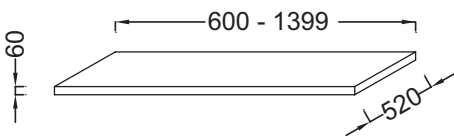

EB50-XXXX

Collection : PARALLEL

Couleur* :

E10 - Mélaminé
Chêne Québec

N18 - Mélaminé
brillant Blanc

Caractéristiques techniques

- **DIMENSIONS :** 60 x 52 x 6 cm
- **MATÉRIAU :** Stratifié
- **PRODUIT INCLUS :** (robinetterie, vasques et set de fixation non inclus)
- **INFORMATIONS COMPLÉMENTAIRES :** Sans percement robinetterie. Siphon recommandé pour installation apparente E78291.
NB : Remplacer XXXX par la longueur souhaitée en mm.
Exemple : pour une table de 628 mm avec la finition N18 = EB50-0628-N18
ATTENTION : Pour les tables supérieures ou égal
- **REPLACER DANS LA RÉFÉRENCE :** XXXX par la dimension désirée en mm
- **POIDS :** 11 kg
- **TYPE D'INSTALLATION :** Suspendu
- **FIXATION :** Set de fixation à déterminer par votre installateur en fonction de votre support mural
- **ROBINETTERIE RECOMMANDÉE :** Robinetterie Stance, élégance et légèreté
- Cette collection ne fait pas partie du programme "laque à la carte"

Bénéfices consommateurs

- **SUR-MESURE :** Un large choix de compositions avec des dimensions allant de 600 à 1200 mm
- **ACCESSOIRES :** En métal brossé et solutions de rangement complémentaires
- **MODULARITÉ :** sur-mesure au millimètre près pour s'adapter à toutes les salles-de-bain et à tous les projets
- **PRATIQUE :** le plan s'adapte à tous types de vasques

Produits requis

- EB507 : Equerre porte-serviettes
- EB509 : Paire d'équerres de fixation

Bénéfices installateurs

- **SANS DÉCOUPE :** Association parfaite avec tout type de vasque à poser
- **ROBUTESSE :** Plans hydrofuges avec une épaisseur de 6 cm

Produits complémentaires

- E78291 : Siphon "design", modèle long
- EB508 : Paire d'embouts de finition

Dessin technique

*En raison des variations possibles dans le réglage de votre ordinateur et de votre imprimante, de facteurs techniques et des caractéristiques particulières de certaines de nos finitions, les couleurs ne sont pas représentatives de la réalité mais sont seulement une indication.