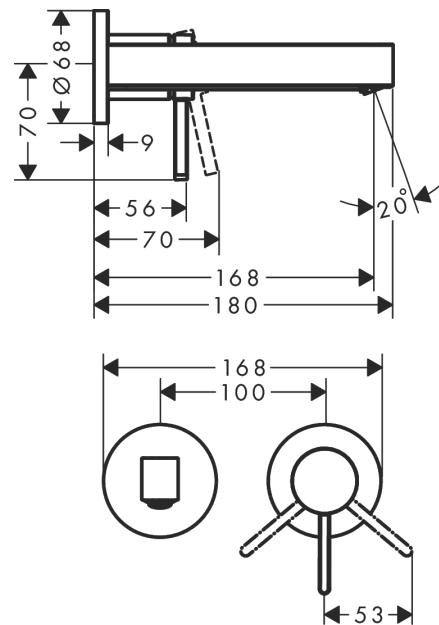

Finoris

Смеситель для раковины, однорычажный, скрытого монтажа, настенный, с изливом 16,8 см

Поверхности : **матовый черный** Артикульный номер: **76051670**

Описание

Характеристики

- состоит из: смеситель для раковины, однорычажный, скрытого монтажа, настенный, слив/перелив
- выступ 168 мм
- тип струи: ламинарная струя
- максимальный расход воды при 3 бар: 5 л/мин
- Керамический картридж
- подходит для проточных водонагревателей
- сливной набор без опции перекрытия стока
- вид соединения: скрытая часть
- с возможностью размещения рукоятки справа или слева

Технология

Награды за дизайн

reddot winner 2021

Продукт

Чертеж

График расхода воды

Finoris

Смеситель для раковины, однорычажный, скрытого монтажа, настенный, с изливом 16,8 см

Поверхности : матовый черный Артикульный номер: 76051670

Покомпонентное изображение

Год выпуска: >06/21

Finoris

Смеситель для раковины, однорычажный, скрытого монтажа, настенный, с изливом 16,8 см

Поверхности : матовый черный Артикульный номер: 76051670

**Перечень запасных частей**

Год выпуска: >06/21

Позиция	Описание	Артикульный номер	PC	PU
1	handle	93986670	-	1
2	hollow set screw M5x5	98446000	-	1
3	sleeve	93989670	-	1
4	escutcheon for handle	93988670	-	1
5	washer	97600000	-	1
6	nut	93141000	-	1
7	O-ring 34x2	98383000	-	1
8	cartridge, assy	93760000	-	1
9	seal	98865000	-	1
10	adapter for cartridge	95634000	-	1
11	O-ring 26x2	98147000	-	1
12	spout 165 mm	93984670	-	1
13	spray former	93973000	-	1
14	special tool	98987000	-	1
15	hollow set screw M5x6	97768000	-	1
16	escutcheon for spout	93987670	-	1
17	connecting thread G½	95626000	-	1
18	O-ring 13x2	98128000	-	1
19	fixing set	97971000	-	1
20	extension set 25 mm for 13622180	31971000	-	1
a	waste	50001670	-	1