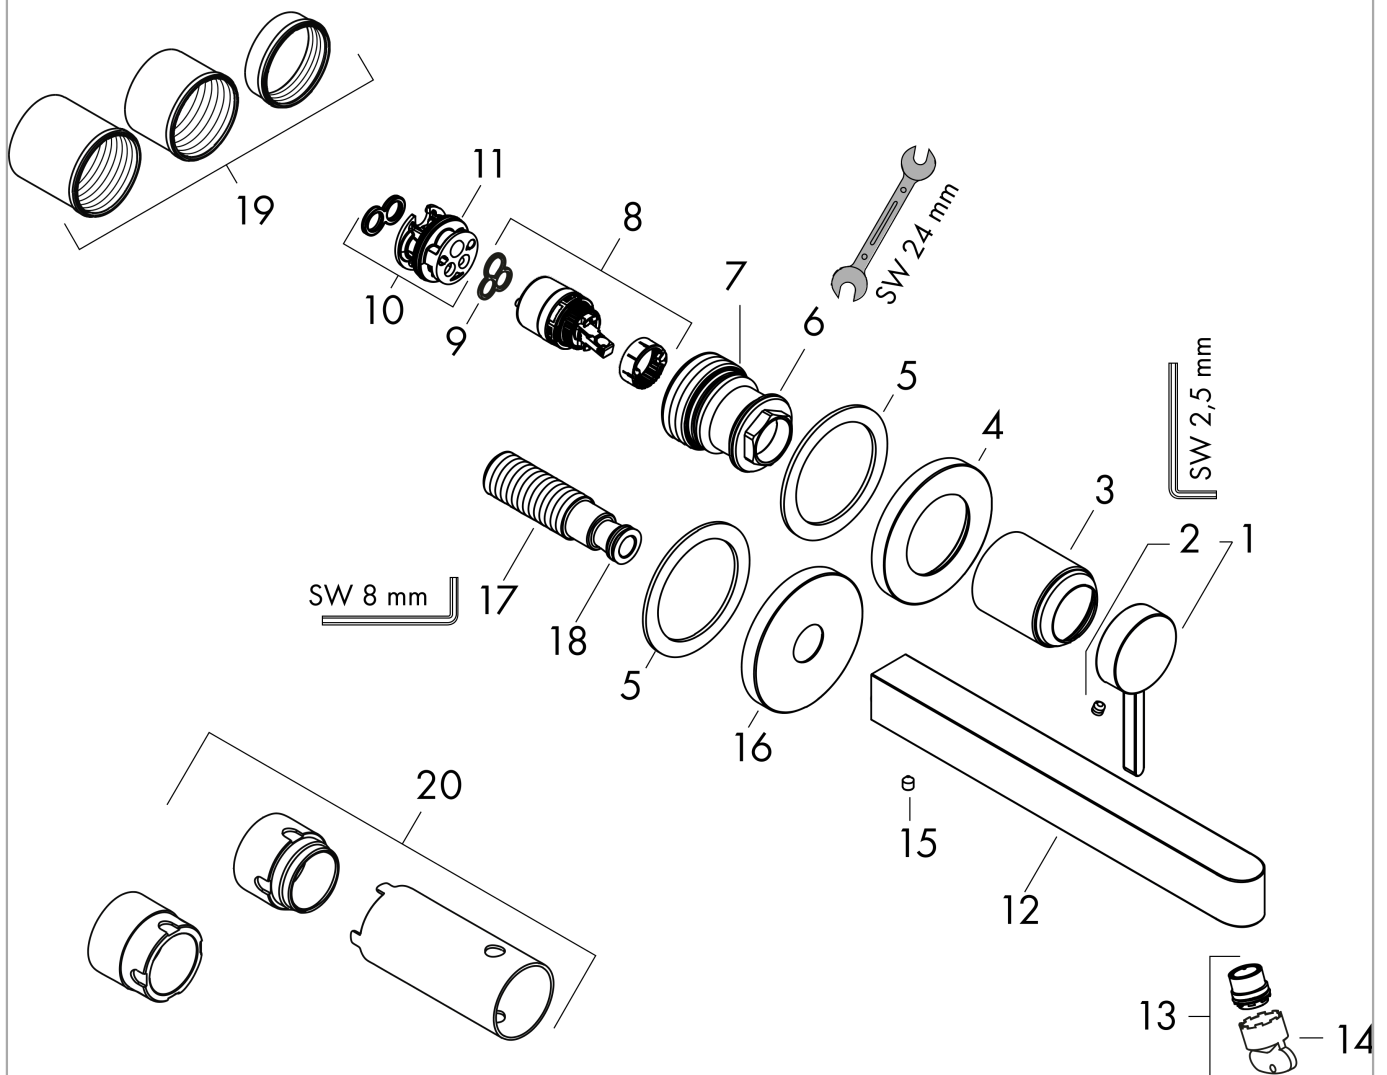

Finoris

Смеситель для раковины, однорычажный, скрытого монтажа, настенный, с изливом 16,8 см

Поверхности : **матовый черный** Артикульный номер: **76051670**

Описание

Характеристики

- состоит из: смеситель для раковины, однорычажный, скрытого монтажа, настенный, слив/перелив
- выступ 168 мм
- тип струи: ламинарная струя
- максимальный расход воды при 3 бар: 5 л/мин
- Керамический картридж
- подходит для проточных водонагревателей
- сливной набор без опции перекрытия стока
- вид соединения: скрытая часть
- с возможностью размещения рукоятки справа или слева

Технология

Награды за дизайн

reddot winner 2021

Продукт

Чертеж

График расхода воды

Finoris

Смеситель для раковины, однорычажный, скрытого монтажа, настенный, с изливом 16,8 см

Поверхности : матовый черный Артикульный номер: 76051670

Покомпонентное изображение

Год выпуска: >06/21

Finoris

Смеситель для раковины, однорычажный, скрытого монтажа, настенный, с изливом 16,8 см

Поверхности : матовый черный Артикульный номер: 76051670

**Перечень запасных частей**

Год выпуска: >06/21

Позиция	Описание	Артикульный номер	PC	PU
1	handle	93986670	-	1
2	hollow set screw M5x5	98446000	-	1
3	sleeve	93989670	-	1
4	escutcheon for handle	93988670	-	1
5	washer	97600000	-	1
6	nut	93141000	-	1
7	O-ring 34x2	98383000	-	1
8	cartridge, assy	93760000	-	1
9	seal	98865000	-	1
10	adapter for cartridge	95634000	-	1
11	O-ring 26x2	98147000	-	1
12	spout 165 mm	93984670	-	1
13	spray former	93973000	-	1
14	special tool	98987000	-	1
15	hollow set screw M5x6	97768000	-	1
16	escutcheon for spout	93987670	-	1
17	connecting thread G½	95626000	-	1
18	O-ring 13x2	98128000	-	1
19	fixing set	97971000	-	1
20	extension set 25 mm for 13622180	31971000	-	1
a	waste	50001670	-	1