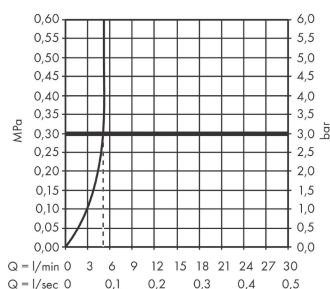

Finoris

Смеситель для раковины, однорычажный, скрытого монтажа, настенный, с изливом 16,8 см

Поверхности : **матовый черный** Артикульный номер: **76051670**

Описание

Характеристики

- состоит из: смеситель для раковины, однорычажный, скрытого монтажа, настенный, слив/перелив
- выступ 168 мм
- тип струи: ламинарная струя
- максимальный расход воды при 3 бар: 5 л/мин
- Керамический картридж
- подходит для проточных водонагревателей
- сливной набор без опции перекрытия стока
- вид соединения: скрытая часть
- с возможностью размещения рукоятки справа или слева

Технология

Награды за дизайн

reddot winner 2021

Продукт

Чертеж

График расхода воды

Finoris

Смеситель для раковины, однорычажный, скрытого монтажа, настенный, с изливом 16,8 см