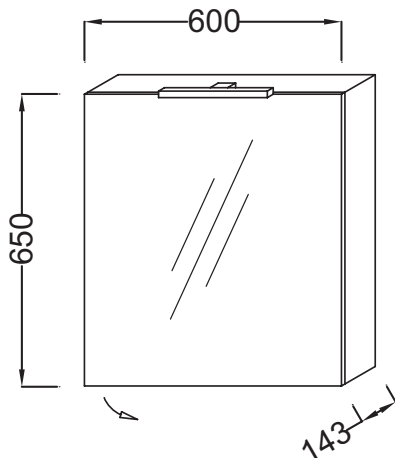

EB795DRU

Коллекция: ODEON UP

Отделки*:

Общие характеристики:

Преимущества для конечного пользователя

- ОПТИМАЛЬНАЯ СИСТЕМА ХРАНЕНИЯ: дверца с двухсторонним зеркалом, 2 стеклянные полки на отделение
- Практичность: светодиодная подсветка, 1 магнит
- Продуманность: розетка и инфракрасный выключатель

Технические характеристики

- РАЗМЕРЫ (СМ): 60 x 14 x 65 см
- МЕСТО ДЛЯ ХРАНЕНИЯ: 1 дверца с двойным зеркалом
- РЕШЕНИЕ ХРАНЕНИЯ: Дверцы
- Правосторонняя: шарниры справа
- Матовое покрытие: внешние и боковые панели
- ВЕС: 14,3 кг
- ВКЛЮЧЕНИЕ: 230В, 3.5Вт, класс II, IP 44
- МОДЕЛЬ: Правосторонняя
- Лакированное покрытие: внутренняя сторона серого цвета

Технический чертеж

Спецификация продукта: Зеркальный шкаф 60 см. EB795DRU. Коллекция: ODEON UP. РАЗМЕРЫ (СМ): 60 x 14 x 65 см. ВЕС: 14,3 кг. МЕСТО ДЛЯ ХРАНЕНИЯ: 1 дверца с двойным зеркалом. ВКЛЮЧЕНИЕ: 230В, 3.5Вт, класс II, IP 44. РЕШЕНИЕ ХРАНЕНИЯ: Дверцы. МОДЕЛЬ: Правосторонняя. Правосторонняя: шарниры справа. Лакированное покрытие: внутренняя сторона серого цвета. Матовое покрытие: внешние и боковые панели.