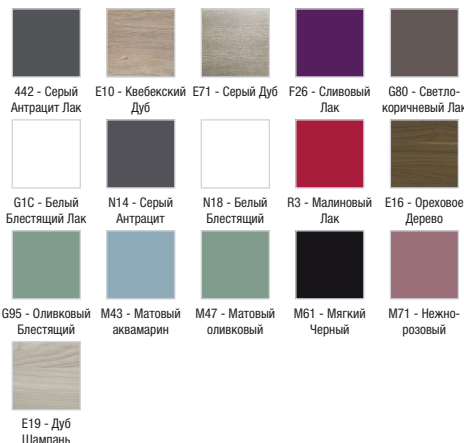

Коллекция: ODEON UP

Отделки*:

Общие характеристики:

Преимущества для конечного пользователя

- ОПТИМАЛЬНАЯ СИСТЕМА ХРАНЕНИЯ: дверца с двухсторонним зеркалом, 2 стеклянные полки на отделение
- Практичность: светодиодная подсветка, 1 магнит
- Продуманность: розетка и инфракрасный выключатель

Технические характеристики

- РАЗМЕРЫ (СМ): 60 x 14 x 65 см
- МЕСТО ДЛЯ ХРАНЕНИЯ: 1 дверца с двойным зеркалом
- РЕШЕНИЕ ХРАНЕНИЯ: Дверцы
- Правосторонняя: шарниры справа
- Матовое покрытие: внешние и боковые панели
- ВЕС: 14,3 кг
- ВКЛЮЧЕНИЕ: 230В, 3.5Вт, класс II, IP 44
- МОДЕЛЬ: Правосторонняя
- Лакированное покрытие: внутренняя сторона серого цвета