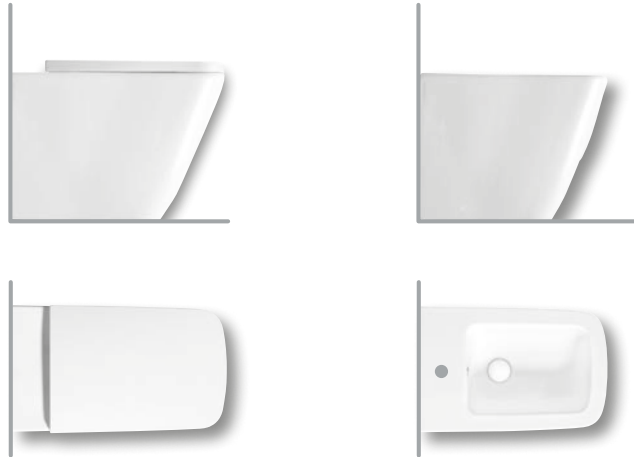

Spülrandlos WC mit Universal senkrechten oder waagerechtem Abgang, mit Halterungen. Kann mit einem gebremsten Sitz installiert werden.

Cuvette sans bride vidange universelle ras du mur

Cuvette sans bride vidange au sol universelle avec fixation. Installation au ras du mur. A intégrer au abattant avec système frein de chute.

Inodoro sin canal de lavado con descarga universal variable contra la pared

Inodoro sin canal de lavado con descarga universal de tierra variable. Completo de fijación. Instalación contra la pared. Integrable con asiento con caída amortiguada.

Ваза универсальная розетка сдвинутый, заподлицо со стеной без боковых отверстий без сливного кольца.

Ваза с универсальным выходе переменной выхлопной без сливного кольца, для Установка заподлицо со стеной. В комплекте с крепежом. Интегрируется с тормозами сиденье.

Bidet monoforo filo muro OPEN BIDET

Bidet completo di fissaggi per installazione a filo muro.

Back-to-wall one hole bidet OPEN BIDET

Back-to-wall bidet, complete with fixing elements.

Einlochbidet

Bidet inklusive Halterungen zur Wandmontage.

Bidet à un trou au ras du mur

Bidet avec kit de fixation pour installation au ras du mur.

Bidé de un orificio contra la pared

Bidé completo de sistema de fijación para instalación contra la pared.

Биде с одним отверстием

Биде в комплекте с крепежом для пристенной установки.

WC

Y3A01

Y1V901

ACCESSORI ACCESSORIES

Y0IQ01
fissaggio orizzontale
horizontal fixing bol

Y0EN01
curva tecnica con kit di fissaggio a parete
PVC "s" trap convertor with wall fixin

Y1CF01
Curva tecnica speciale ad "L" tagliabile
Cut to size special PVC "L" trap convertor

YXME01
Curva tecnica speciale tagliabile
Cut to size special PVC "s" trap convertor

YP6401
raccordo scarico parete
PVC wall connected

Y1CE01
Raccordo eccentrico per ingresso acqua (±15)
Eccentric pipe for water inlet (±15)

Y1PJ01
Raccordo eccentrico per scarico Wc
Eccentric pipe for wc outlet

Y1VB01
sedile frenato
soft close seat cover

A0Y7A801 (BI-White)
Piletta in CERAMICA con tappo "Up & Down" Ø 71 mm
CERAMIC drain siphon with "Up & Down" cap Ø 71 mm

YXMQ01 (BI-White)
Piletta universale "Up & Down" / Scarico Libero con tappo Ø 63 mm
Universal "Free outlet" / "Up & Down" drain siphon with cap Ø 63 mm

Y0MK01 3/6 L

Y0YN01 3/6 L

cassetta MONOLITH
MONOLITH cistern

DISEGNO TECNICO TECHNICAL DESIGN

OPEN BIDET