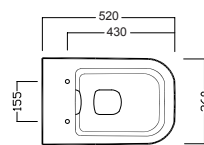

**Y1CF01**  
Curva tecnica speciale ad "L" tagliabile  
Cut to size special PVC "L" trap convertor

**YXME01**  
Curva tecnica speciale tagliabile  
Cut to size special PVC "s" trap convertor

**YP6401**  
raccordo scarico parete  
PVC wall connected

**A0Y7A801** (BI-White)  
Piletta in CERAMICA con tappo "Up & Down" Ø 71 mm  
CERAMIC drain siphon with "Up & Down" cap Ø 71 mm

**YXMQ01** (BI-White)  
Piletta universale "Up & Down" / Scarico Libero con tappo Ø 63 mm  
Universal "Free outlet" / "Up & Down" drain siphon with cap Ø 63 mm

**Y0MK01** 3/6 L

**Y0YN01** 3/6 L

cassetta MONOLITH  
MONOLITH cistern

DISEGNO TECNICO TECHNICAL DESIGN

OPEN BIDET

\*\* 215mm Con Raccordo eccentrico per scarico Wc Y1PJ  
215mm With eccentric pipe for wc outlet Y1PJ