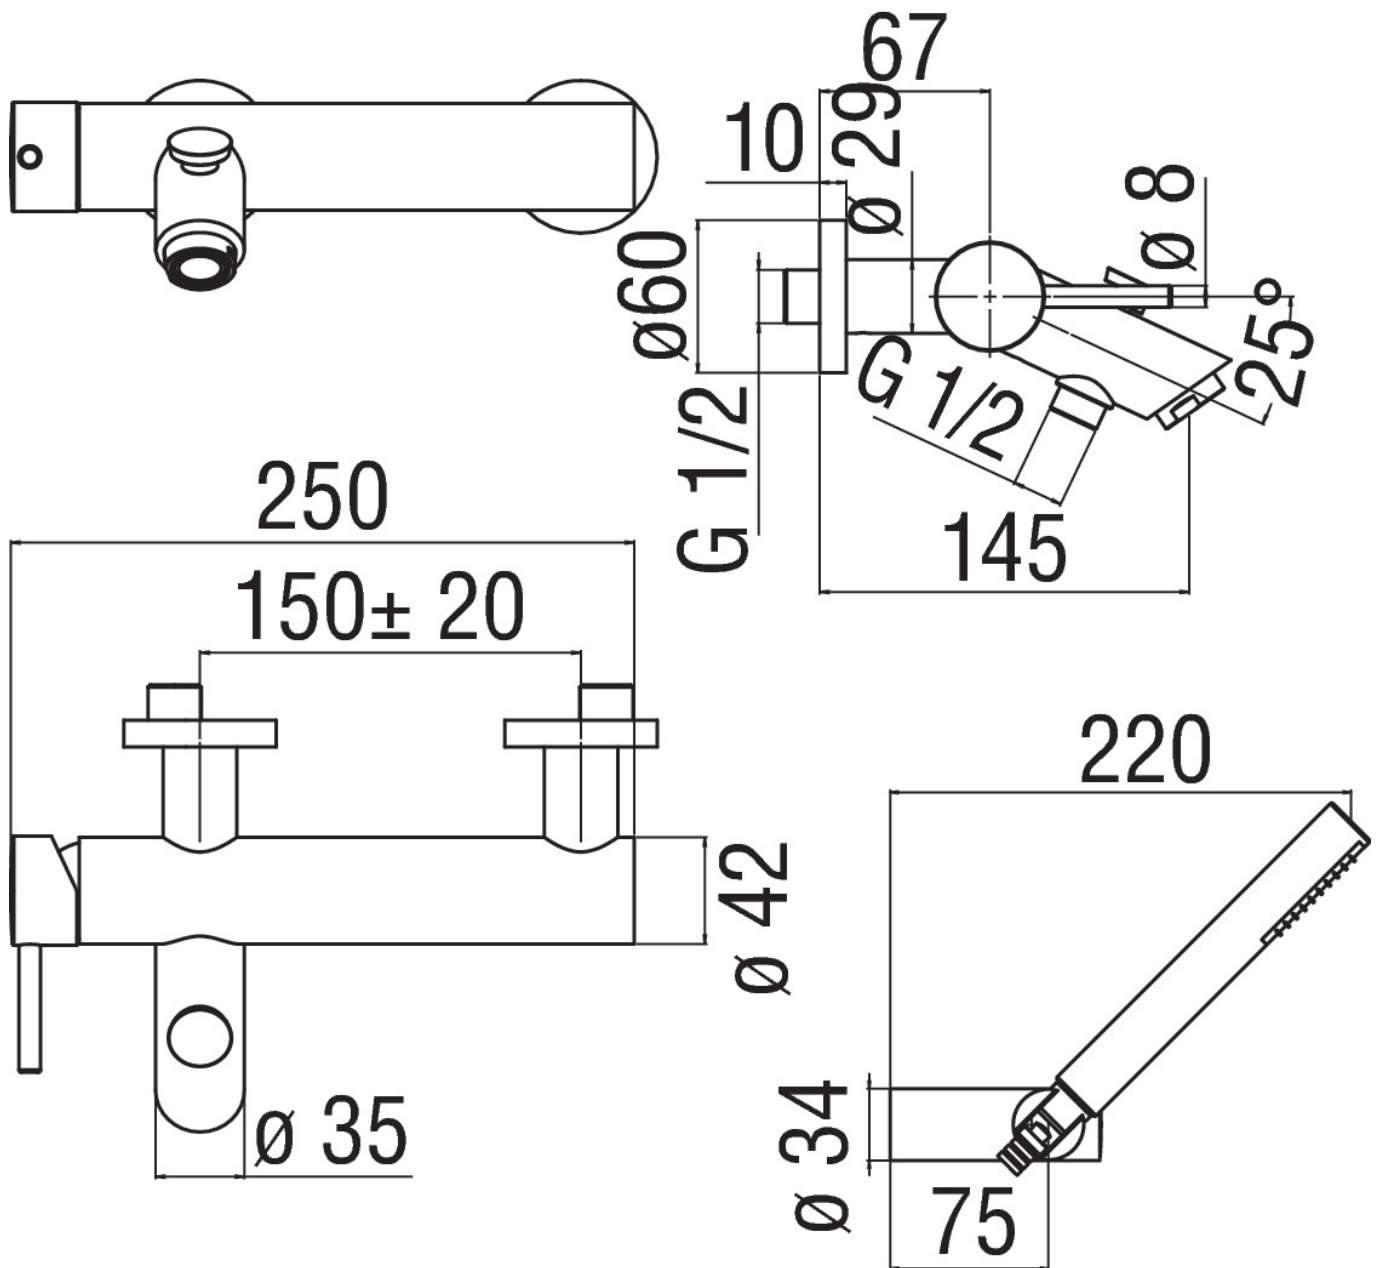

технические характеристики

Наружный однорычажный смеситель с душевым гарнитуром
хром

Аэратор против известковых отложений M 28 x 1

Дивертор с автоматическим возвратом

Регулируемая опора для ручного душа

Одноструйный ручной душ

Шланг длиной 150 см

Ограничитель напора с торможением на 50%

упаковка: 41 x 21 x 7 cm / 0,00603 m³ / 3,09 kg

СЕРТИФИКАТЫ

FLOW RATE DIAGRAM: HOT/COLD WATER

FLOW RATE DIAGRAM: MIXED WATER