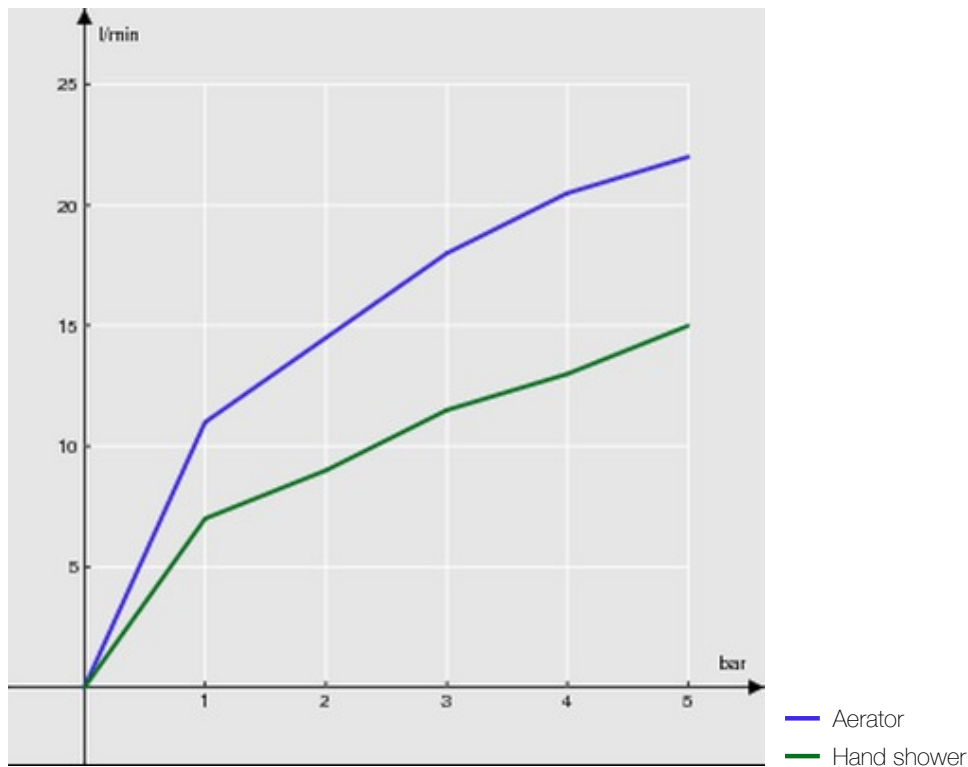

технические характеристики

Наружный однорычажный смеситель с душевым гарнитуром
хром

Аэратор против известковых отложений M 28 x 1

Дивертор с автоматическим возвратом

Регулируемая опора для ручного душа

Одноструйный ручной душ

Шланг длиной 150 см

Ограничитель напора с торможением на 50%

упаковка: 41 x 21 x 7 cm / 0,00603 m³ / 3,09 kg

СЕРТИФИКАТЫ

FLOW RATE DIAGRAM: HOT/COLD WATER

FLOW RATE DIAGRAM: MIXED WATER