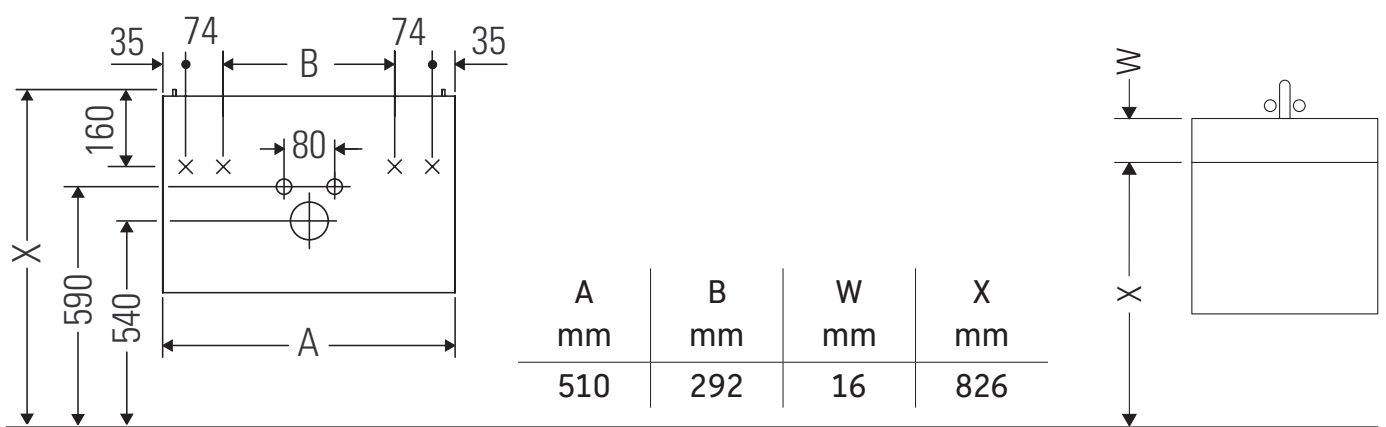

XSquare

XS 4221

Инструкция по монтажу

Viu # 234453

Указания по применению

Серия мебели для ванной комнаты соответствует действующим нормам и директивам на момент поставки и сконструирована для использования в ванных комнатах. Непосредственное орошение водой, например, во время мытья под душем следует избегать.