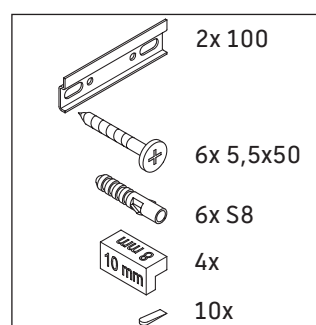

XSquare

XS 4221

Инструкция по монтажу

Viu # 234453

Указания по применению

Серия мебели для ванной комнаты соответствует действующим нормам и директивам на момент поставки и сконструирована для использования в ванных комнатах. Непосредственное орошение водой, например, во время мытья под душем следует избегать.