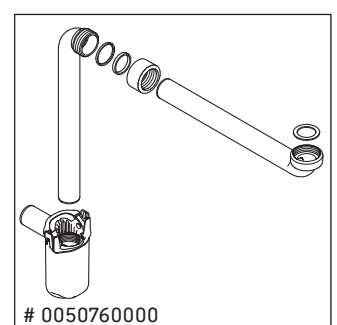

XSquare

XS 4221

Инструкция по монтажу

Viu # 234453

Указания по применению

Серия мебели для ванной комнаты соответствует действующим нормам и директивам на момент поставки и сконструирована для использования в ванных комнатах. Непосредственное орошение водой, например, во время мытья под душем следует избегать.