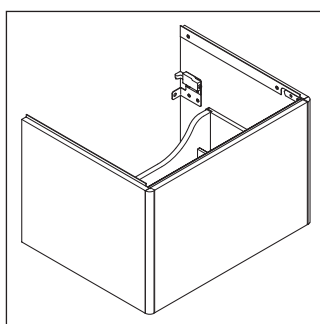

XSquare

XS 4221

Инструкция по монтажу

Viu # 234453

Указания по применению

Серия мебели для ванной комнаты соответствует действующим нормам и директивам на момент поставки и сконструирована для использования в ванных комнатах. Непосредственное орошение водой, например, во время мытья под душем следует избегать.