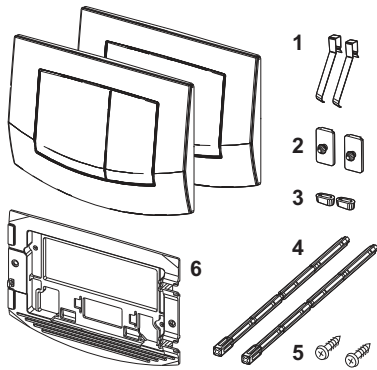

**Панель смыва унитаза TECEambia для одинарной системы смыва**

номенклатурный номер : 9240100

Цвет: Белый

Выставочные образцы: —

К 1: 1 шт.

К 2: 10 шт.

описание:

Панель смыва для смывных бачков TECE, фронтальная или верхняя установка. Пластиковая панель смыва, клавиша с резиновыми накладками с обеих сторон. В комплект входит толкатель и комплект крепежных элементов. Совместима с контейнером для гигиенических таблеток.

Размеры (ш х в х г): 214 x 152 x 22 мм

данные о продажах:

наименование товара: Панель смыва унитаза TECEambia, белая, система одинарного смыва

Группа товаров: 904

Группа продукции: 2009040010

Чертежи:

Запасные части:

- | | | |
|---|---------|--|
| 1 | 9820020 | Пружины клавиш (2 шт.) |
| 2 | 9820021 | Резиновые уплотнители (2 шт.) |
| 3 | 9820024 | Резиновые амортизаторы (2 шт.) |
| 4 | 9820022 | Толкатели (2 шт.) |
| 5 | 9820263 | Винты для крепления панели смыва, комплект 2 шт. |
| 6 | 9820326 | Монтажная рамка TECEambia |