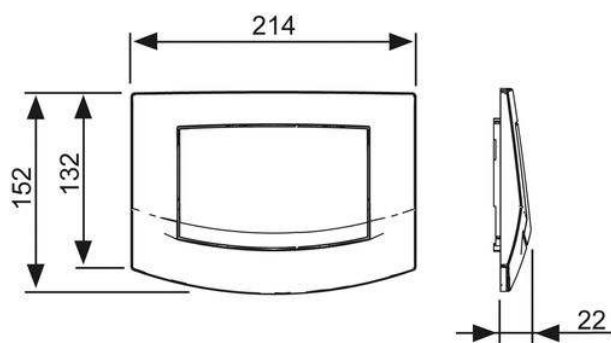

**Панель смыва унитаза TECEambia для одинарной системы смыва**

номенклатурный номер : 9240100

Цвет: Белый

Выставочные образцы: —

К 1: 1 шт.

К 2: 10 шт.

описание:

Панель смыва для смывных бачков TECE, фронтальная или верхняя установка. Пластиковая панель смыва, клавиша с резиновыми накладками с обеих сторон. В комплект входит толкатель и комплект крепежных элементов. Совместима с контейнером для гигиенических таблеток.

Размеры (ш х в х г): 214 x 152 x 22 мм

данные о продажах:

наименование товара: Панель смыва унитаза TECEambia, белая, система одинарного смыва

Группа товаров: 904

Группа продукции: 2009040010

Чертежи:

Запасные части: