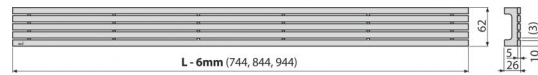

STREAM-950M

Решетка для водоотводящего желоба, нержавеющая сталь-мат

Область применения

Свойства

- Материал: нержавеющая сталь AISI 304, DIN 1.4301
- Поверхность: нержавеющая сталь матовая

Содержание комплекта

- Крюк для демонтажа
- Пластиковые уплотнительные шпонки
- Решетка

Код заказа, Логистическая информация

Код	EAN	950 MM	Вес (шт упаковка паллета)	Размеры (шт упаковка)	Количество (упаковка паллета)
STREAM-950M	8595580553913		2,1834 0,0000 0,0000 кг	955x76x40 MM	1 шт