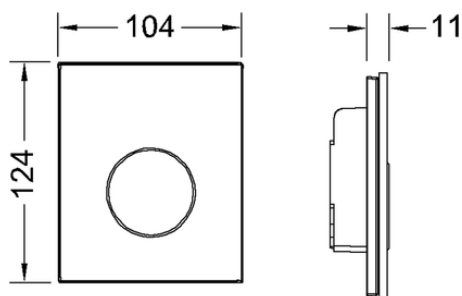

Стеклопанель смыва TECEloop с картриджем для писсуара

номенклатурный номер : 9242654

Цвет: Стекло черное, клавиша белая

Выставочные образцы: Да

К 1: 1 шт.

К 2: 15 шт.

описание:

Монтажный комплект для сливного клапана TECE U 1;

Сливной клапан категорий 1.5 и 4 (DIN EN 12541);

Регулируемый объем смыва 1, 2 или 4 литра;

Минимальное рабочее давление в системе — 0,5 бар.

Комплект поставки:

- Картридж сливного клапана
- Плоская стеклянная панель смыва
- Толкатель и крепежные элементы

Подходит для монтажа на уровне стены вместе с монтажной рамкой писсуара.

Размеры (ш x в x г): 104 x 124 x 11 мм

данные о продажах:

наименование товара: Панель смыва TECEloop с картриджем для писсуара, стекло черное, клавиша белая

Группа товаров: 904

Группа продукции: 2009040050

Чертежи: