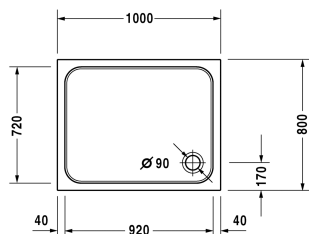

**D-Code Душевой поддон # 720106000000000 / 720106000000001**

| < 1000 мм > |

Душевой поддон	Размеры	Вес	Номер заказа
прямоугольный вариант, сантехнический акрил, 85 мм			
<b>Цвета</b>			
00 Белый Alpin			
<b>Вариант</b>			
Душевой поддон	1000 x 800 мм	13,500 кг	720106000000000
Душевой поддон с Antislip	1000 x 800 мм	13,500 кг	720106000000001
<b>Принадлежности для душевого поддона</b>			
Комплект звукоизоляции для поддонов из акрила В составе: анкеры для душевых поддонов со звукоизоляцией, ножки для душа со звукоизоляцией, битумные маты, настенный профиль # 790126			791369
Опора для поддона для # 720106			790483
Выпуск для душевого поддона хром			791260
Ножки для душевого поддона с боковой длиной ≤ 1000 мм			790129
Звукоизоляционный профиль для поглощения шума, Длина: 3300 мм			790126
Анкер для ванны для монтажа и опоры ванн и душевых поддонов D-code, 3 штуки			790125

Все чертежи содержат необходимые размеры с соблюдением стандартных допусков. Они указаны в мм и не являются обязательными. Точные размеры, в частности для монтажа по индивидуальному заказу, можно получить только по готовому изделию.