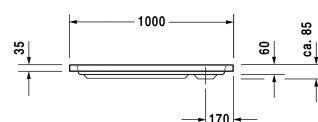

**D-Code Душевой поддон # 720106000000000 / 720106000000001**

| < 1000 мм > |

Душевой поддон	Размеры	Вес	Номер заказа
прямоугольный вариант, сантехнический акрил, 85 мм			
<b>Цвета</b>			
00 Белый Alpin			
<b>Вариант</b>			
Душевой поддон	1000 x 800 мм	13,500 кг	720106000000000
Душевой поддон с Antislip	1000 x 800 мм	13,500 кг	720106000000001
<b>Принадлежности для душевого поддона</b>			
Комплект звукоизоляции для поддонов из акрила В составе: анкеры для душевых поддонов со звукоизоляцией, ножки для душа со звукоизоляцией, битумные маты, настенный профиль # 790126			791369
Опора для поддона для # 720106			790483
Выпуск для душевого поддона хром			791260
Ножки для душевого поддона с боковой длиной ≤ 1000 мм			790129
Звукоизоляционный профиль для поглощения шума, Длина: 3300 мм			790126
Анкер для ванны для монтажа и опоры ванн и душевых поддонов D-code, 3 штуки			790125

Все чертежи содержат необходимые размеры с соблюдением стандартных допусков. Они указаны в мм и не являются обязательными. Точные размеры, в частности для монтажа по индивидуальному заказу, можно получить только по готовому изделию.