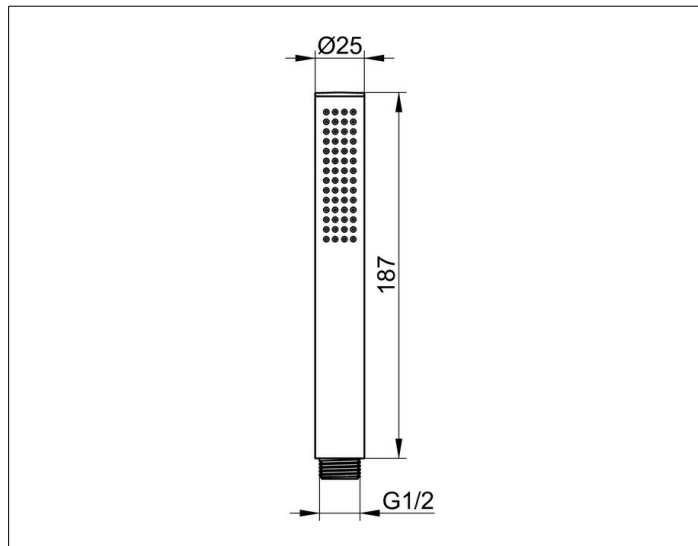

Edition Atelier

56080130100 Стержневидная ручная душевая лейка

ИЗДЕЛИЕ

ЧЕРТЕЖ

ОПИСАНИЕ ИЗДЕЛИЯ

с нормальной струей  
поток воды ограничен 12 л/мин.  
подходит также для проточных нагревателей

ПОВЕРХНОСТЬ

Хром черный шлифованный