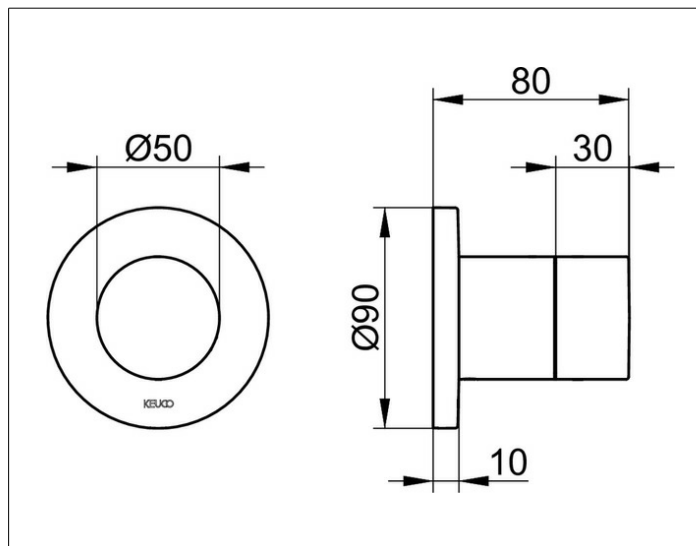

## ОПИСАНИЕ ИЗДЕЛИЯ

Наружный комплект состоит из:  
рукоятки, гильзы, розетки (круглой) и  
вентиля-переключателя  
подходит к внутренней функциональной  
части арт. 59556 000070