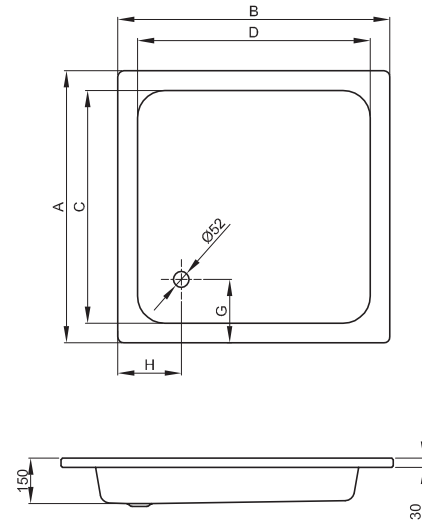

BETTEQUINTA 15 CM

dimension	A	B	C	D	G	H	article no.	drain
70 x 70 x 15 cm	700	700	570	570	210	210	5700	Ø 52
75 x 70 x 15 cm	750	700	570	570	235	210	5370	Ø 52
75 x 75 x 15 cm	750	750	620	620	210	210	5540	Ø 52
80 x 70 x 15 cm	800	700	670	570	210	210	5690	Ø 52
80 x 75 x 15 cm	800	750	670	620	210	210	5650	Ø 52
80 x 80 x 15 cm	800	800	670	670	210	210	5800	Ø 52
85 x 70 x 15 cm	850	700	670	570	235	210	5790	Ø 52
85 x 75 x 15 cm	850	750	670	620	210	210	1910	Ø 52
85 x 85 x 15 cm	850	850	670	670	235	235	1920	Ø 52
90 x 60 x 15 cm	900	600	770	470	210	210	8620	Ø 52
90 x 70 x 15 cm	900	700	770	570	210	210	5730	Ø 52
90 x 75 x 15 cm	900	750	770	620	210	210	5750	Ø 52
90 x 80 x 15 cm	900	800	770	670	210	210	5950	Ø 52
90 x 85 x 15 cm	900	850	770	670	235	210	1900	Ø 52
90 x 90 x 15 cm	900	900	770	770	210	210	5900	Ø 52
100 x 70 x 15 cm	1000	700	870	570	210	350	5890	Ø 52
100 x 75 x 15 cm	1000	750	870	620	210	375	5560	Ø 52
100 x 80 x 15 cm	1000	800	870	670	210	400	5500	Ø 52
100 x 90 x 15 cm	1000	900	870	770	210	450	5390	Ø 52
100 x 100 x 15 cm	1000	1000	870	870	210	500	5600	Ø 52
105 x 75 x 15 cm	1050	750	870	620	235	375	8700	Ø 52
110 x 80 x 15 cm	1100	800	870	670	260	400	8740	Ø 52
110 x 90 x 15 cm	1100	900	970	770	210	450	8650	Ø 52
120 x 70 x 15 cm	1200	700	1070	570	210	350	5990	Ø 52
120 x 75 x 15 cm	1200	750	1070	620	210	375	5580	Ø 52
120 x 80 x 15 cm	1200	800	1070	670	210	400	5850	Ø 52
120 x 90 x 15 cm	1200	900	1070	770	210	450	1290	Ø 52
120 x 100 x 15 cm	1200	1000	1070	870	210	500	8680	Ø 52
120 x 120 x 15 cm	1200	1200	1070	1070	210	600	5640	Ø 52

All measurements in mm.