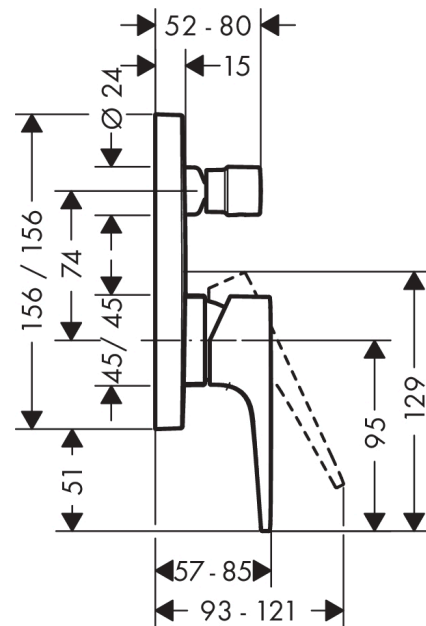

Metropol

Смеситель для ванны, однорычажный, с рычаговой ручкой, со встроенной защитной комбинацией, CM

Поверхности : матовый черный   Артикульный номер: 32546670

Описание

Характеристики

- вид соединения: скрытая часть
- керамический узел смешивания
- мин. рабочее давление 1 бар
- макс. рабочее давление: 10 бар
- регулируемое ограничение температуры
- с переключателем вакуумного типа
- клапан обратного тока воды
- с шумопоглотителем

Продукт

Чертеж

График расхода воды