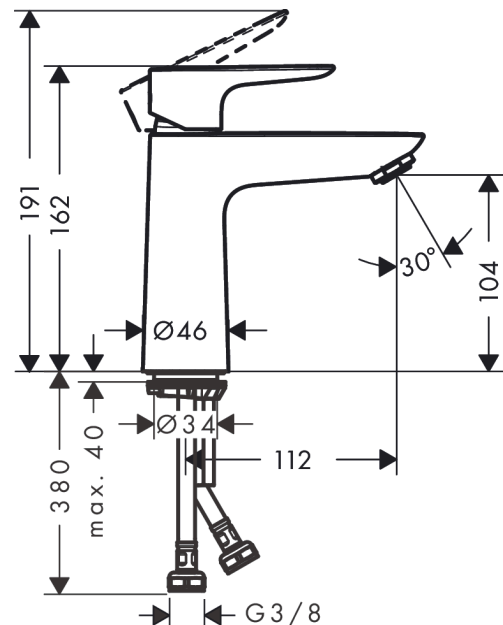

Talis E

Смеситель для раковины 110, однорычажный, CoolStart, без сливного набора

Поверхность: **шлиф. черный хром** Артикульный номер: **71714340**

Описание

Характеристики

- ComfortZone 110
- проекция: 112 мм
- высота излива: 104 мм
- вариант рукоятки: рычажные рукоятки
- тип струи: обычная струя
- максимальный объем расхода воды при 3 барах: 5 л/мин
- керамический узел смешивания
- регулируемое ограничение температуры
- подходит для проточных водонагревателей
- тип соединения: соединения G 3/8
- холодная вода в среднем положении

Технология

Награды за дизайн

Продукт

Чертеж

График расхода воды