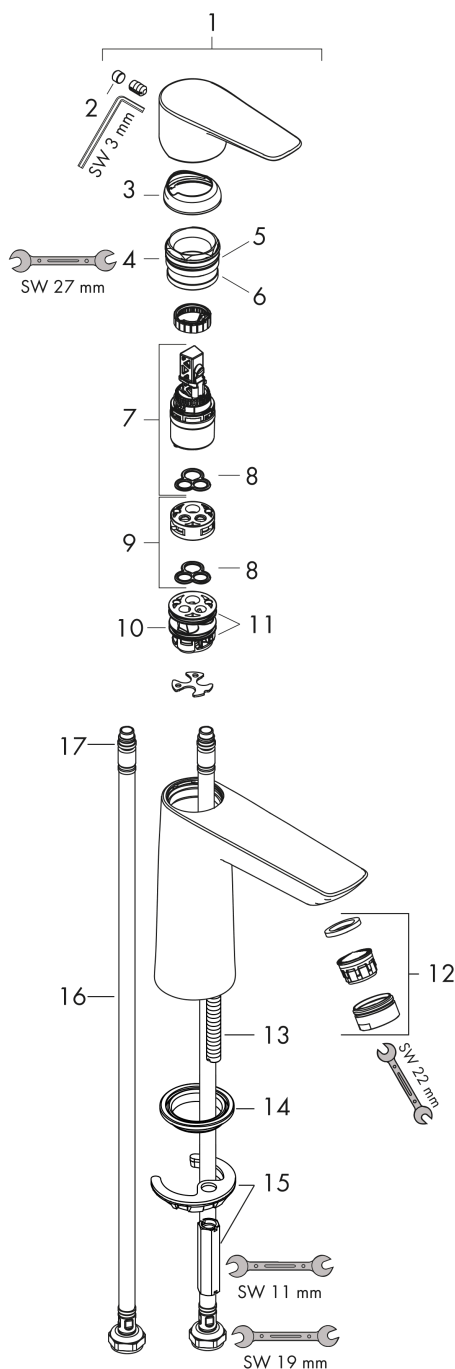

Talis E

Смеситель для раковины 110, однорычажный, CoolStart, без сливного набора

Поверхность: **шлиф. черный хром** Артикульный номер: **71714340**

Покомпонентное изображение

Год выпуска: >06/20

Talis E

Смеситель для раковины 110, однорычажный, CoolStart, без сливного набора

Поверхность: **шлиф. черный хром** Артикульный номер: **71714340**

Перечень запасных частей

Год выпуска: >06/20

Позиция	Описание	Артикульный номер	PC	PU
1	handle	92688340	-	1
2	screw cover	95704000	-	1
3	flange	92625340	-	1
4	nut	92689000	-	1
5	O-ring 25x1,5	98146000	-	1
6	O-ring 27x1,5	92527000	-	1
7	cartridge, assy	97685000	-	1
8	seal	98865000	-	1
9	adapter for cartridge	92628000	-	1
10	adapter for cartridge	95975000	-	1
11	O-ring 23x2	98398000	-	1
12	aerator M24x1 (5 l/min)	13185340	-	1
13	screw M8 x 68	97736000	-	1
14	seal	97608000	-	1
15	fixing set	96016000	-	1
16	connection hose 450 mm M8x0,75 G3/8	97206000	-	1
17	O-ring 7x1,5	98422000	-	1