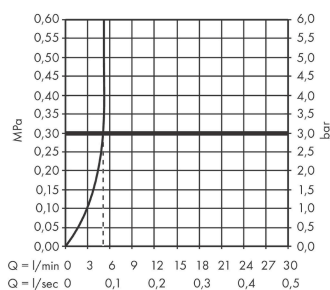

График расхода воды