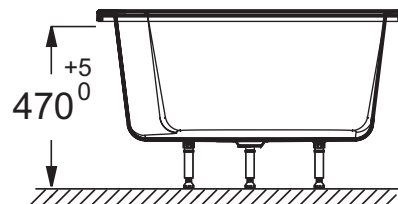

### Технические характеристики

- РАЗМЕРЫ (СМ): 170 x 47 см
- ФОРМА: Ассиметричные
- СТУПЕНЬКА: 0
- Реверсивная, собранная на заводе панель
- ВЕС: 16 кг
- АКСЕССУАРЫ: Панель
- СЛИВ: 0
- Соответствует ванне размером 160 x 85 см

### Общая информация

Спецификация продукта: Объединенные фронтальная и боковая панели. CE6D067. Коллекция: BAIN-DOUCHE MALICE. РАЗМЕРЫ (СМ): 170 x 47 см. ВЕС: 16 кг. ФОРМА: Ассиметричные. АКСЕССУАРЫ: Панель. СТУПЕНЬКА: 0. СЛИВ: 0. Реверсивная, собранная на заводе панель. Соответствует ванне размером 160 x 85 см.