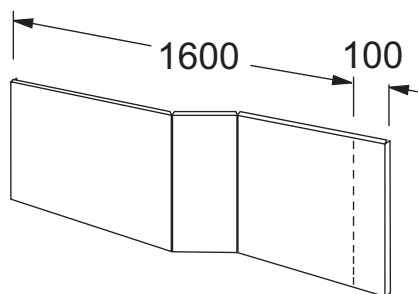

### Технические характеристики

- РАЗМЕРЫ (СМ): 170 x 47 см
- ФОРМА: Ассиметричные
- СТУПЕНЬКА: 0
- Реверсивная, собранная на заводе панель
- ВЕС: 16 кг
- АКСЕССУАРЫ: Панель
- СЛИВ: 0
- Соответствует ванне размером 160 x 85 см

### Продукты для комплектации

- CE6D066R: ванны 160 x 85 см

### Связанные продукты

- CE6D069: Экран на ванну с двойной панелью 95 см

### Общая информация

Спецификация продукта: Объединенные фронтальная и боковая панели. CE6D067. Коллекция: BAIN-DOUCHE MALICE. РАЗМЕРЫ (СМ): 170 x 47 см. ВЕС: 16 кг. ФОРМА: Ассиметричные. АКСЕССУАРЫ: Панель. СТУПЕНЬКА: 0. СЛИВ: 0. Реверсивная, собранная на заводе панель. Соответствует ванне размером 160 x 85 см.