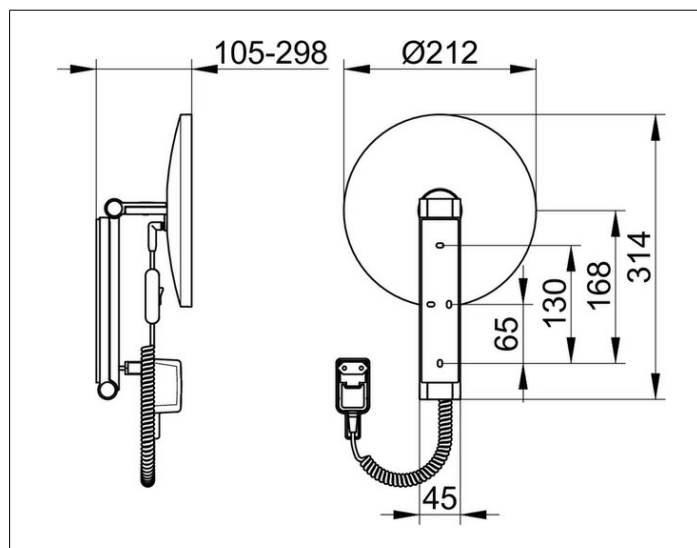

**Kosmetikspiegel**

17612079001 Косметическое зеркало

**ИЗДЕЛИЕ****ЧЕРТЕЖ****ОПИСАНИЕ ИЗДЕЛИЯ**

с подсветкой, 1 цвет подсветки 6500 Кельвин  
(дневной свет),

подсоединение к электропитанию через спиралевидный  
кабель (400 мм), настенная модель на кронштейне с  
шарниром, регулируется в трех плоскостях,  
одностороннее зеркало, вогнутое,  
коэффициент увеличения x 5

ЕЕК: D ,

**ПОВЕРХНОСТЬ**

нержавеющая сталь finish

**ГАБАРИТЫ**

mit Steckertrafo