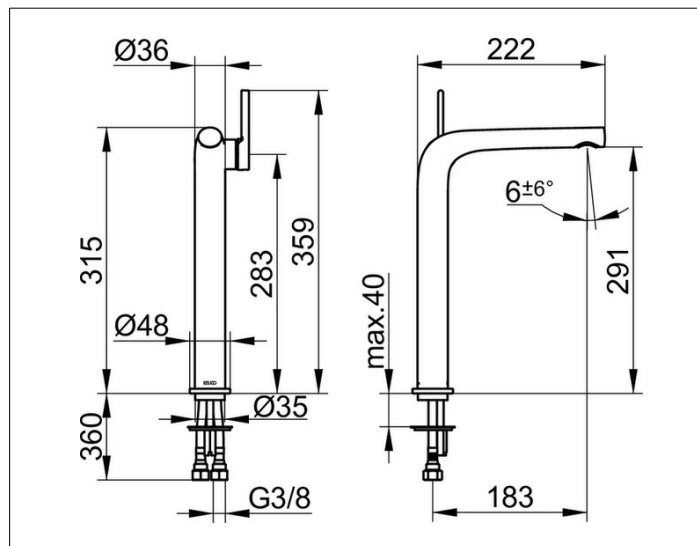

Edition 400**51502010103 Однорычажный смеситель для умывальника 290****ИЗДЕЛИЕ****ЧЕРТЕЖ****ОПИСАНИЕ ИЗДЕЛИЯ**

без гарнитуры для слива и донного клапана,
 монтаж на одно отверстие с системой быстрого монтажа,
 керамический картридж, аэратор SLIM SSR M 24x1,
 угол наклона струи регулируется,
 гибкая подводка 435 мм, G 3/8 дюйма,
 поток воды ограничен 7,6 л/мин.

ПОВЕРХНОСТЬ

хром

СПЕЦИФИКАЦИИ

KEUCO Edition 400 Single lever basin mixer 290, 51502010103
 single lever mixer chrome-plated,
 sculptural design,
 single hole installation, without pop-up waste,
 high quality cartridge with ceramic discs,
 lever on the side,
 single hole installation with quick installation system,
 integrated aerator SLIM SSR M 24x1,
 adjustable $\pm 6^\circ$,
 visible height 315 mm, height outlet 291 mm,
 projection 222 mm,
 water connection with flexible pressure hoses,
 length 435 mm, G 3/8 inch,
 flow rate reduced to 7,6 l/min.