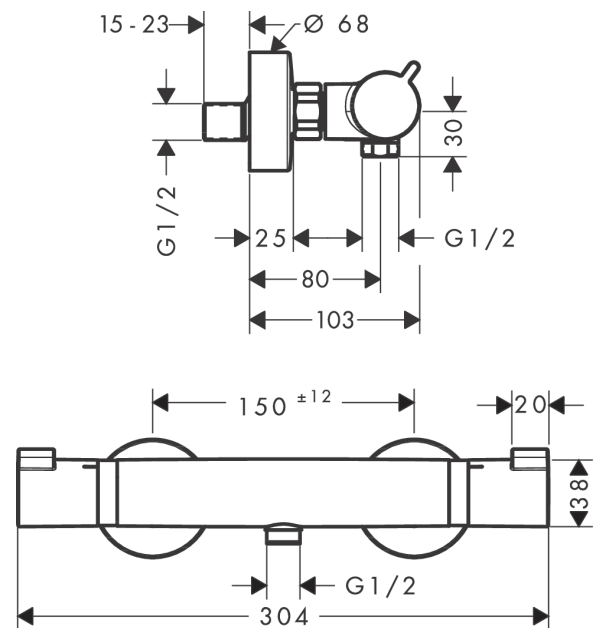

Ecostat

Термостат для душа Comfort, внешнего монтажа

Поверхности : полир. золото Артикулный номер: 13116990

Описание

Характеристики

- 1 потребитель
- межосевое подключение: 150 мм ± 12 мм
- кнопка Ecostop ограничивает расход воды до 10 л/мин
- максимальный расход воды при 3 бар: 17 л/мин
- расход воды у ручного душа при давлении 3 бар: 17 л/мин
- картридж термостата, с керамическим вентилем 180°
- предохранительный ограничитель при 40°C
- регулируемое ограничение температуры
- клапан обратного тока воды
- с шумопоглотителем
- материал рукоятки: металл
- вид соединения: S-образные эксцентрики
- мин. рабочее давление: 1 бар
- макс. рабочее давление: 10 бар
- грязеулавливающий фильтр входит в комплект поставки

Награды за дизайн

Продукт

Чертеж

Ecostat

Термостат для душа Comfort, внешнего монтажа

Поверхности : полир. золото Артикулный номер: **13116990**

График расхода воды

Ecostat

Термостат для душа Comfort, внешнего монтажа

Поверхности : полир. золото Артикульный номер: 13116990

Покомпонентное изображение

Год выпуска: >07/19

Ecostat**Термостат для душа Comfort, внешнего монтажа**

Поверхности : полир. золото Артикульный номер: 13116990

**Перечень запасных частей**

Год выпуска: >07/19

Позиция	Описание	Артикульный номер	PC	PU
1	handle	95836990	-	1
2	pushbutton	92848990	-	1
3	handle fixing set	95843000	-	1
4	safety set	95839000	-	1
5	nut	98913000	-	1
6	O-ring 26x1,5	98390000	-	1
7	thermostat cartridge	98282000	-	1
8	cartridge for exchanged connections	92373000	-	1
9	connecting thread	95392990	-	1
10	O-ring 14x2	98129000	-	1
11	shut off unit	94149000	-	1
12	safety set	95841000	-	1
13	set of nuts	96157990	-	1
14	non return valve (pressure-resistant up to 2 MPa)	93136000	-	1
15	non return valve	96737000	-	1
16	O-ring 17x1,5	98137000	-	1
17	filter packing	96922000	-	1
18	escutcheon Ø 68 mm	96467990	-	1
19	noise reduction	96429000	-	1
20	set of S-unions (±12 mm)	94140000	-	1
a	brake disc	92469000	-	1