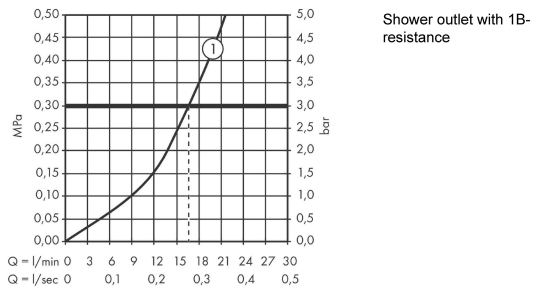

Ecostat

Термостат для душа Comfort, внешнего монтажа

Поверхности : полир. золото Артикулный номер: 13116990

Описание

Характеристики

- 1 потребитель
- межосевое подключение: 150 мм ± 12 мм
- кнопка Ecostop ограничивает расход воды до 10 л/мин
- максимальный расход воды при 3 бар: 17 л/мин
- расход воды у ручного душа при давлении 3 бар: 17 л/мин
- картридж термостата, с керамическим вентилем 180°
- предохранительный ограничитель при 40°C
- регулируемое ограничение температуры
- клапан обратного тока воды
- с шумопоглотителем
- материал рукоятки: металл
- вид соединения: S-образные эксцентрики
- мин. рабочее давление: 1 бар
- макс. рабочее давление: 10 бар
- грязеулавливающий фильтр входит в комплект поставки

Награды за дизайн

Продукт

Чертеж

Ecostat

Термостат для душа Comfort, внешнего монтажа

Поверхности : полир. золото Артикулный номер: **13116990**

График расхода воды

Ecostat