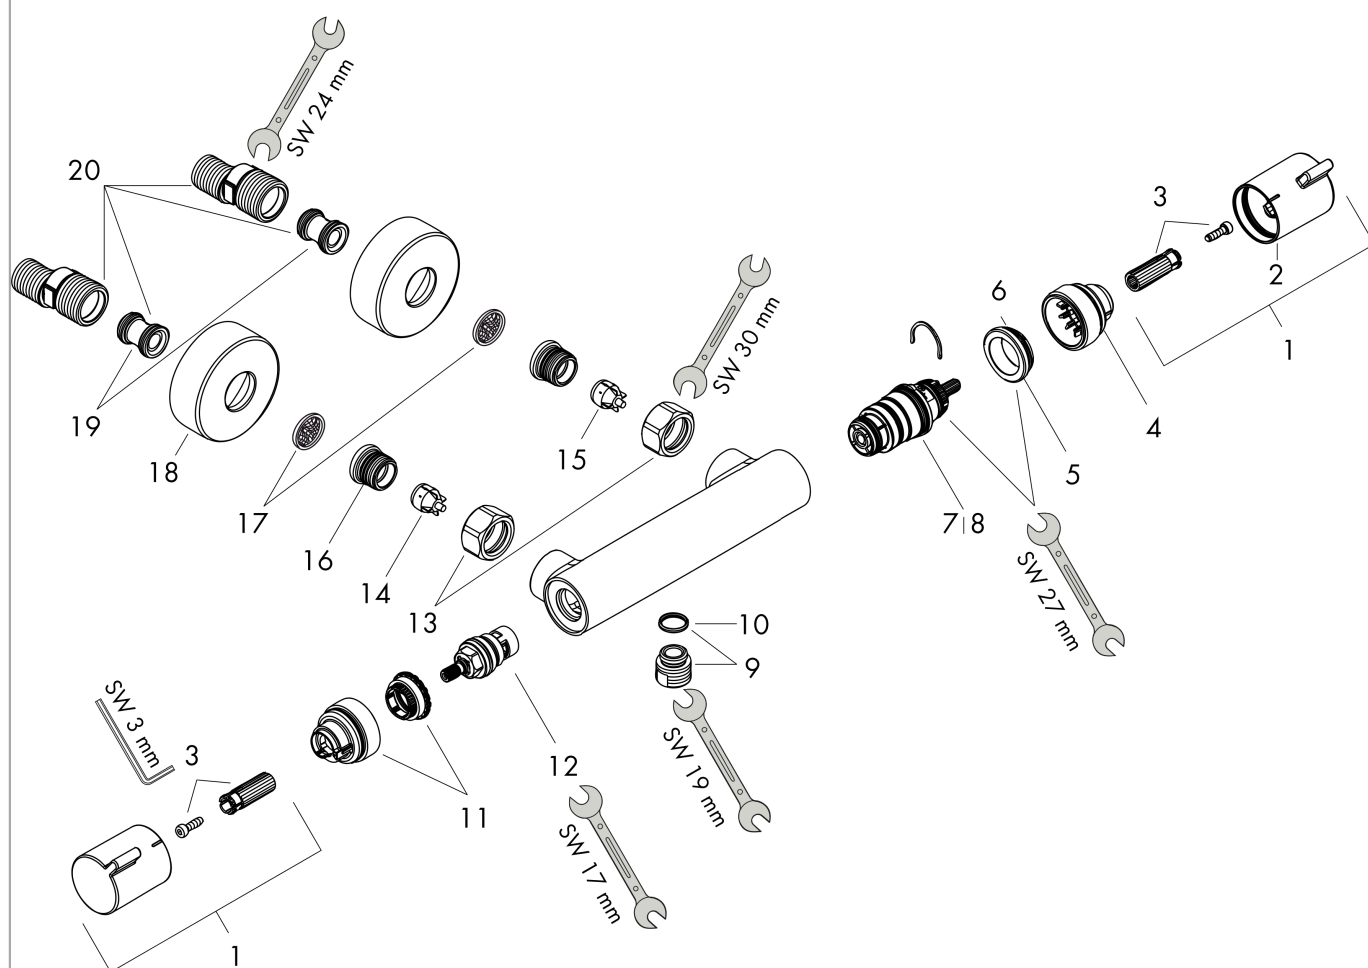

Ecostat

Термостат для душа Comfort, внешнего монтажа

Поверхности : полир. золото Артикулный номер: 13116990

Описание

Характеристики

- 1 потребитель
- межосевое подключение: 150 мм ± 12 мм
- кнопка Ecostop ограничивает расход воды до 10 л/мин
- максимальный расход воды при 3 бар: 17 л/мин
- расход воды у ручного душа при давлении 3 бар: 17 л/мин
- картридж термостата, с керамическим вентилем 180°
- предохранительный ограничитель при 40°C
- регулируемое ограничение температуры
- клапан обратного тока воды
- с шумопоглотителем
- материал рукоятки: металл
- вид соединения: S-образные эксцентрики
- мин. рабочее давление: 1 бар
- макс. рабочее давление: 10 бар
- грязеулавливающий фильтр входит в комплект поставки

Награды за дизайн

Продукт

Чертеж

Ecostat

Термостат для душа Comfort, внешнего монтажа

Поверхности : полир. золото Артикулный номер: **13116990**

График расхода воды

Ecostat

Термостат для душа Comfort, внешнего монтажа

Поверхности : полир. золото Артикульный номер: 13116990

Покомпонентное изображение

Год выпуска: >07/19

Ecostat**Термостат для душа Comfort, внешнего монтажа**

Поверхности : полир. золото Артикульный номер: 13116990

**Перечень запасных частей**

Год выпуска: >07/19

Позиция	Описание	Артикульный номер	PC	PU
1	handle	95836990	-	1
2	pushbutton	92848990	-	1
3	handle fixing set	95843000	-	1
4	safety set	95839000	-	1
5	nut	98913000	-	1
6	O-ring 26x1,5	98390000	-	1
7	thermostat cartridge	98282000	-	1
8	cartridge for exchanged connections	92373000	-	1
9	connecting thread	95392990	-	1
10	O-ring 14x2	98129000	-	1
11	shut off unit	94149000	-	1
12	safety set	95841000	-	1
13	set of nuts	96157990	-	1
14	non return valve (pressure-resistant up to 2 MPa)	93136000	-	1
15	non return valve	96737000	-	1
16	O-ring 17x1,5	98137000	-	1
17	filter packing	96922000	-	1
18	escutcheon Ø 68 mm	96467990	-	1
19	noise reduction	96429000	-	1
20	set of S-unions (±12 mm)	94140000	-	1
a	brake disc	92469000	-	1