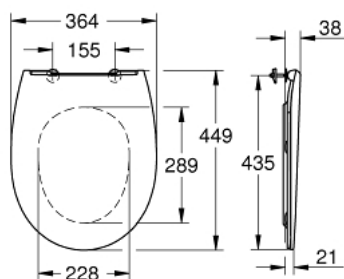

## 39 898 000 КЕРАМИКА BAU WC SEAT SOFT CLOSE SLIM

### ОПИСАНИЕ ПРОДУКТА

- с крышкой
- Тонкое сиденье
- быстросъемное сиденье
- съемное
- материал: Дюропласт
- с креплением
- крепеж из нержавеющей стали
- легкая фиксация сверху
- выдерживает нагрузку 150 кг
- compatible with Bau Ceramic bowls 39 427 000, 39 430 000 and 39 431 000