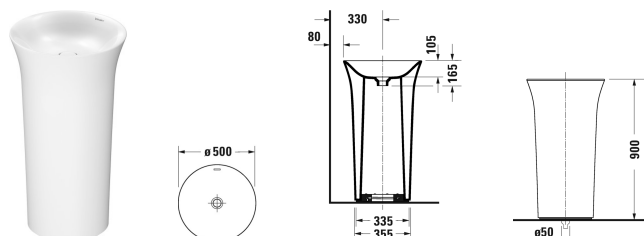

## Отдельно стоящий умывальник # 2703500070

| < Ø 500 мм > |

Отдельно стоящий умывальник	Размеры	Вес	Номер заказа
шлифованный вариант, без перелива, без площадки под смеситель, с отверстием для подключения к полу, включая крепление, сифон включительно, керамическая крышка для отходов в комплекте, Монтажные материалы включены, Ø 500 мм			
<b>Цвета</b>			
00 Белый Alpin			
<b>Вариант</b>			
☒	Ø 500 мм	42,000 кг	2703500070
Сантехническая керамика со специальным покрытием WonderGliss остается чистой и красивой в течение долгого времени. При заказе WonderGliss добавьте "1" на 11-м месте в артикуле модели.			
<b>Рекомендуемые смесители</b>			
Однорычажный смеситель для раковины XL керамический картридж, излив 166 мм, гибкие соединительные шланги 3/8", регулируемый аэратор, стандартная струя, рекомендуемое рабочее давление 3-5 бар, с комплектом донного клапана,			C11040001
Однорычажный смеситель для раковины для скрытого монтажа стандартная струя, керамический картридж, регулируемый аэратор, тип соединения: базовый комплект для скрытого монтажа, включая: видимые части, рекомендуемое рабочее давление 3-5 бар, излив 174 мм,			C11070003
Однорычажный смеситель для раковины XL керамический картридж, излив 166 мм, гибкие соединительные шланги 3/8", регулируемый аэратор, стандартная струя, рекомендуемое рабочее давление 3-5 бар, без комплекта донного клапана,			C11040002
Однорычажный смеситель для раковины для скрытого монтажа стандартная струя, керамический картридж, регулируемый аэратор, тип соединения: базовый комплект для скрытого монтажа, включая: видимые части, рекомендуемое рабочее давление 3-5 бар, излив 225 мм,			C11070004