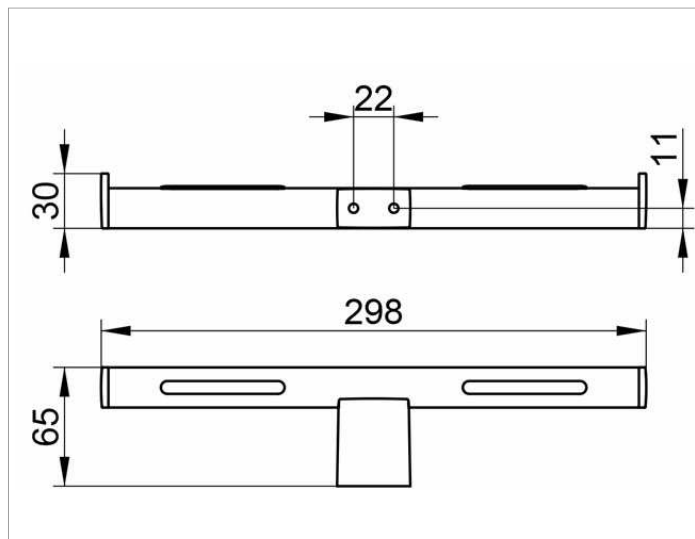

Plan

14963010003 Двойной держатель для туалетной бумаги

ИЗДЕЛИЕ

ЧЕРТЕЖ

ОПИСАНИЕ ИЗДЕЛИЯ

для ширины рулона 100/120 мм

поверхность

хром