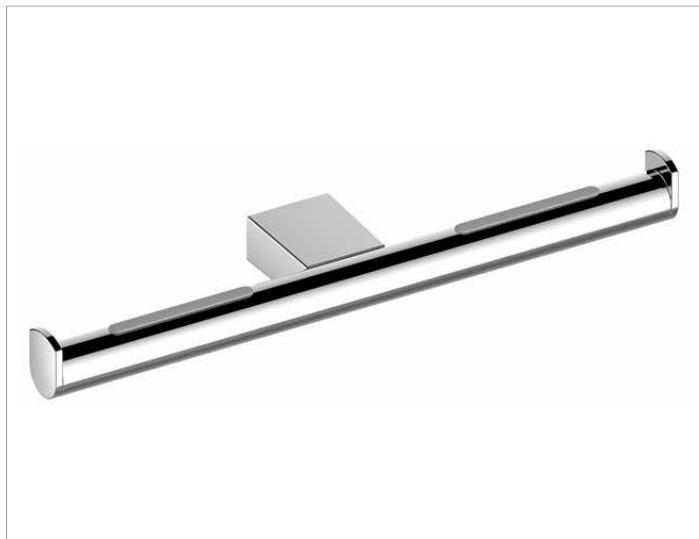

Plan

14963010003 Двойной держатель для туалетной бумаги

ИЗДЕЛИЕ

ЧЕРТЕЖ

ОПИСАНИЕ ИЗДЕЛИЯ

для ширины рулона 100/120 мм

поверхность

хром