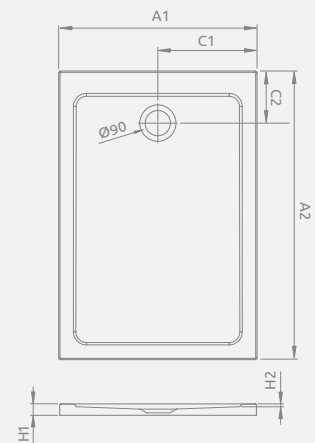

## DOROS F

To be installed on floor (without legs), siphon outlet  $\varnothing$  90 mm, recommended siphone TB90, TB21, TBXS, R500, R580, R510 lub R400 SLIM, R400W SLIM.

Поддон для монтажа непосредственно на пол (необходимо приклеить на раствор или пену с низким коэффициентом расширения), отверстие под сифон  $\varnothing$  90 мм, рекомендуемый сифон TB90, TB21, TBXS, R500, R580, R510 lub R400 SLIM, R400W SLIM.

The possibility of buying legs. Details on p. 582.

Доступны дополнительные ножки – см. стр. 582.

DOROS F	A1	A2	C1	C2	H1	H2
90×70	700	900	350	220	55	12
100×70	700	1000	350	220	55	12
100×80	800	1000	400	220	55	12
120×70	700	1200	350	220	55	12
120×80	800	1200	400	220	55	12
120×90	900	1200	450	220	55	12
140×80	800	1400	400	220	55	12