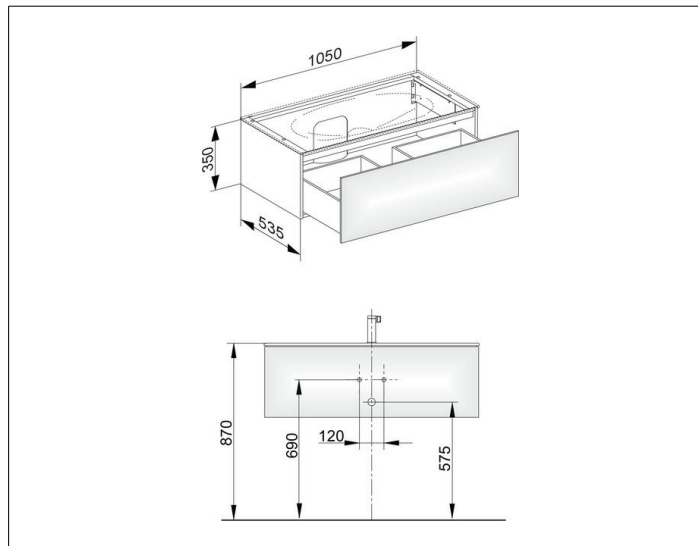

Edition 11

31351XX0000 Тумба под умывальник

ИЗДЕЛИЕ

ЧЕРТЕЖ

ОПИСАНИЕ ИЗДЕЛИЯ

подходит к керамическому умывальнику арт. 31150 и к умывальнику из варикора на заказ,
1 выдвижной фронт с нажимным открыванием push-to-open
вкл. пластиковый сифон 1 1/4 x 32

ОБОРУДОВАНИЕ

- 1 передвижной ящик для хранения (190 x 70 x 413 мм)

ПОВЕРХНОСТЬ

37, 38, 39

ГАБАРИТЫ

1050 x 350 x 535 mm