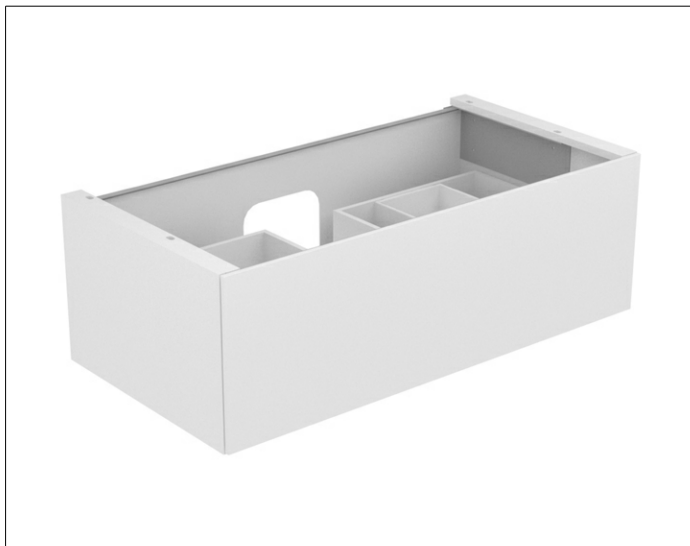

Edition 11

31351XX0000 Тумба под умывальник

ИЗДЕЛИЕ

ЧЕРТЕЖ

ОПИСАНИЕ ИЗДЕЛИЯ

подходит к керамическому умывальнику арт. 31150 и к умывальнику из варикора на заказ,
1 выдвижной фронт с нажимным открыванием push-to-open
вкл. пластиковый сифон 1 1/4 x 32

ОБОРУДОВАНИЕ

- 1 передвижной ящик для хранения (190 x 70 x 413 мм)

ПОВЕРХНОСТЬ

37, 38, 39

ГАБАРИТЫ

1050 x 350 x 535 mm