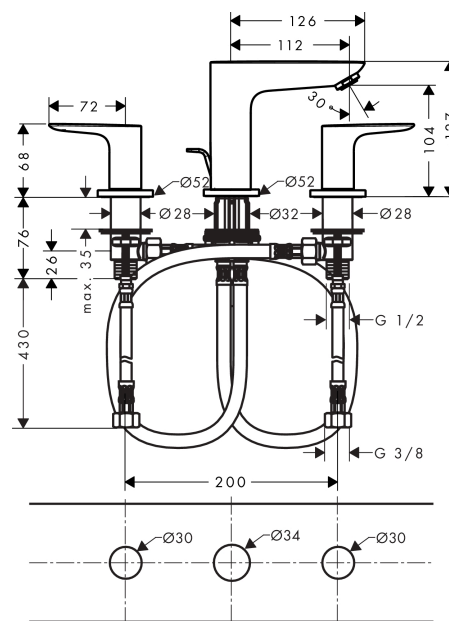

Talis E

Смеситель для раковины, на 3 отверстия, со сливным гарнитуром

Поверхности : полир. золото Артикулный номер: 71733990

Описание

Характеристики

- состоит из: смеситель для раковины, на 3 отверстия, слив/перелив
- ComfortZone 150
- выступ 112 мм
- расход воды при 3 барах: 5 л/мин
- с керамическими вентилями для горячей/холодной воды 90°
- подходит для проточных водонагревателей
- донный клапан, 1¼"
- материал сливного набора: металл
- вид соединения: соединительные шланги G 3/8

Технология

Продукт

Чертеж

График расхода воды