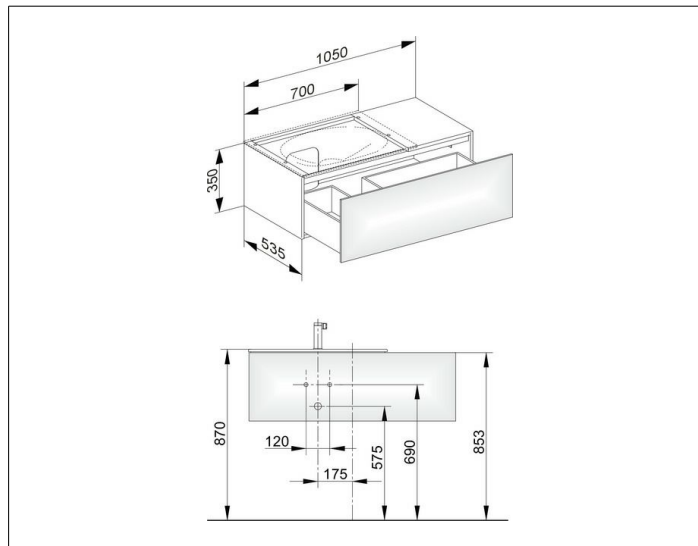

## ОПИСАНИЕ ИЗДЕЛИЯ

подходит к керамическому умывальнику арт. 31140,  
1 выдвижной фронт с нажимным открыванием push-to-open  
вкл. пластиковый сифон 1 1/4 x 32

## ОБОРУДОВАНИЕ

- 1 передвижной ящик для хранения (190 x 70 x 413 мм)

## ГАБАРИТЫ

1050 x 350 x 535 мм