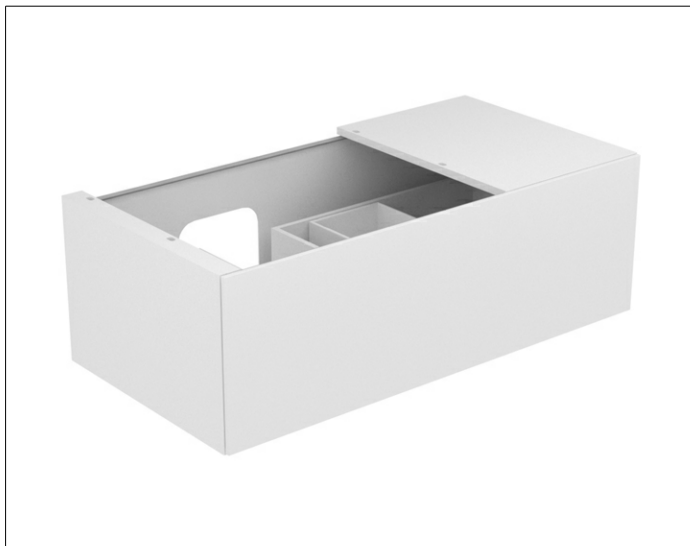

Edition 11

31153WW0000 Тумба под умывальник

ИЗДЕЛИЕ