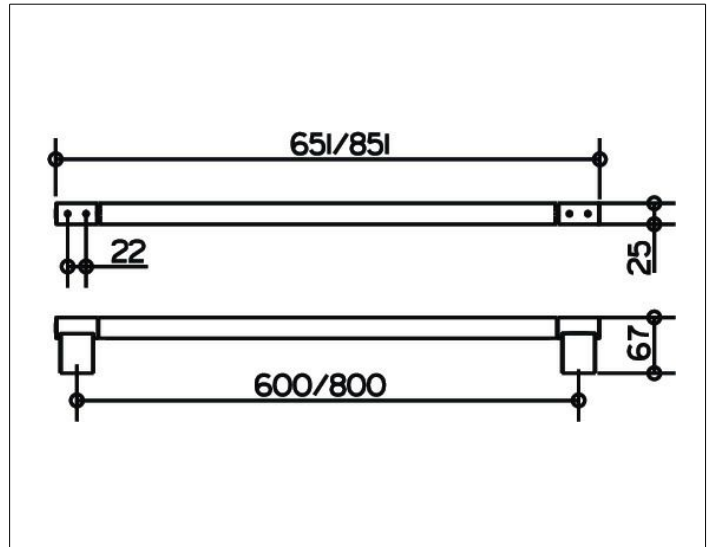

Plan  
14901070800 Badetuchhalter

**PRODUKT**

**ZEICHNUNG**

**OBERFLÄCHE**

Edelstahl

**ABMESSUNG**

800 mm

**AUSSCHREIBUNGSTEXT**

KEUCO PLAN Badetuchhalter 14901070800  
Badetuchhalter mit Halteelement aus hochwertigem Edelstahl  
in ästhetischem, funktionalem Design  
antistatisch, leicht zu reinigen  
Achismaß 800 mm, bei einer Gesamtbreite von 851 mm  
Ausladung 67 mm  
Der Badetuchhalter wird verdeckt angebracht  
Lieferung inkl. korrosionsfreiem Befestigungsmaterial