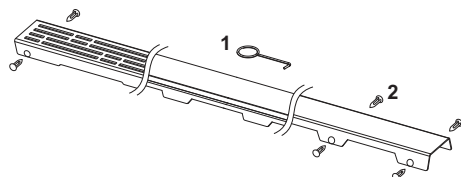

Декоративная решетка TECEdrainline "quadratum",  
нержавеющая сталь, глянец или сатин, для душевого канала,  
прямая

номенклатурный номер : 601050

Номинальная  
длина: 1000 мм  
Поверхность: глянец  
К 1: 1 шт.

**описание:**

Декоративная решетка для душевого канала TECEdrainline (прямого) из нержавеющей стали (глянец/сатин) для установки в корпус канала, класс нагрузки КЗ — испытательная нагрузка 300 кг.

Максимальное сопротивление скольжению босых ног на мокрой поверхности, класс С согласно DIN 51097 (для поверхности «сатин»).

**данные о продажах:**

наименование товара: Декоративная решетка TECEdrainline "quadratum" 1000 мм нержавеющая сталь, глянец, прямая

Группа товаров: 600

Группа продукции: 3006000050

**Чертежи:**

**Запасные части:**

- |   |        |                              |
|---|--------|------------------------------|
| 1 | 668014 | Крючок для извлечения основы |
| 2 | 668016 | Уплотняющие вставки (10 шт.) |