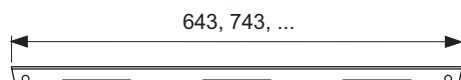

Декоративная решетка TECEdrainline "quadratum",
нержавеющая сталь, глянец или сатин, для душевого канала,
прямая

номенклатурный номер : 601050

Номинальная
длина: 1000 мм
Поверхность: глянец
К 1: 1 шт.

описание:

Декоративная решетка для душевого канала TECEdrainline (прямого) из нержавеющей стали (глянец/сатин) для установки в корпус канала, класс нагрузки КЗ — испытательная нагрузка 300 кг.

Максимальное сопротивление скольжению босых ног на мокрой поверхности, класс С согласно DIN 51097 (для поверхности «сатин»).

данные о продажах:

наименование товара: Декоративная решетка TECEdrainline "quadratum" 1000 мм нержавеющая сталь, глянец, прямая

Группа товаров: 600

Группа продукции: 3006000050

Чертежи:

Запасные части:

1	668014	Крючок для извлечения основы
2	668016	Уплотняющие вставки (10 шт.)