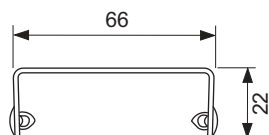

Декоративная решетка TECEdrainline "quadratum",  
нержавеющая сталь, глянец или сатин, для душевого канала,  
прямая

номенклатурный номер : 601050

Номинальная  
длина: 1000 мм  
Поверхность: глянец  
К 1: 1 шт.

**описание:**

Декоративная решетка для душевого канала TECEdrainline (прямого) из нержавеющей стали (глянец/сатин) для установки в корпус канала, класс нагрузки КЗ — испытательная нагрузка 300 кг.

Максимальное сопротивление скольжению босых ног на мокрой поверхности, класс С согласно DIN 51097 (для поверхности «сатин»).

**данные о продажах:**

наименование товара: Декоративная решетка TECEdrainline "quadratum" 1000 мм нержавеющая сталь, глянец, прямая

Группа товаров: 600

Группа продукции: 3006000050

**Чертежи:**

**Запасные части:**