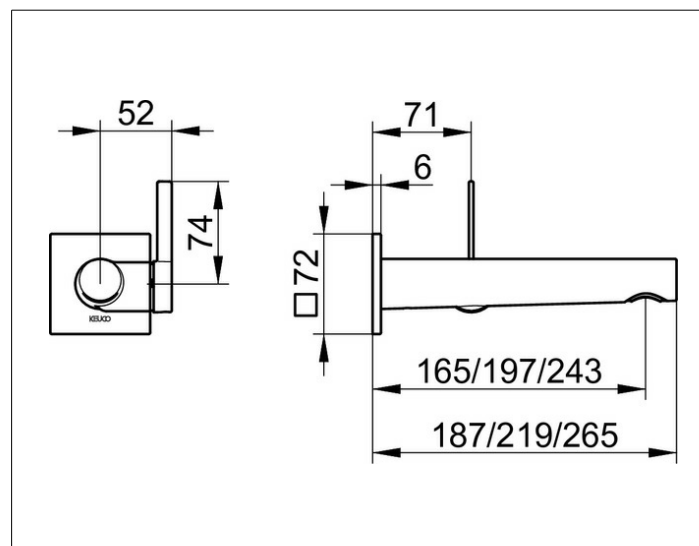

IXMO

59516370102 Однорычажный смеситель для умывальника

ИЗДЕЛИЕ

ЧЕРТЕЖ

ОПИСАНИЕ ИЗДЕЛИЯ

для встройки, для умывальника, DN 15,
с квадратной розеткой, керамический картридж
аэратор SLIM SSR M 24x1 угол наклона струи регулируется
поток ограничен 7,6 л/мин.
подходит для внутренней части арт. 59916 000075

ПОВЕРХНОСТЬ

черный матовый

ГАБАРИТЫ

Ausladung 165 mm/IXMO Pure