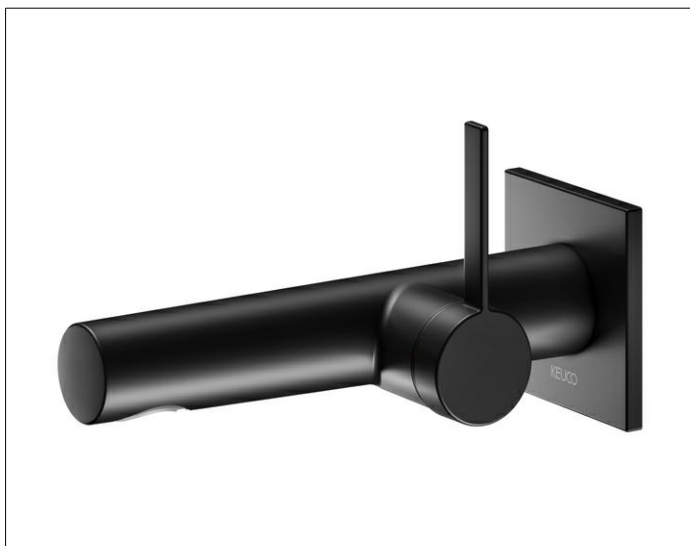

IXMO

59516370102 Однорычажный смеситель для умывальника

ИЗДЕЛИЕ

ЧЕРТЕЖ

ОПИСАНИЕ ИЗДЕЛИЯ

для встройки, для умывальника, DN 15,
с квадратной розеткой, керамический картридж
аэратор SLIM SSR M 24x1 угол наклона струи регулируется
поток ограничен 7,6 л/мин.
подходит для внутренней части арт. 59916 000075

ПОВЕРХНОСТЬ

черный матовый

ГАБАРИТЫ

Ausladung 165 mm/IXMO Pure