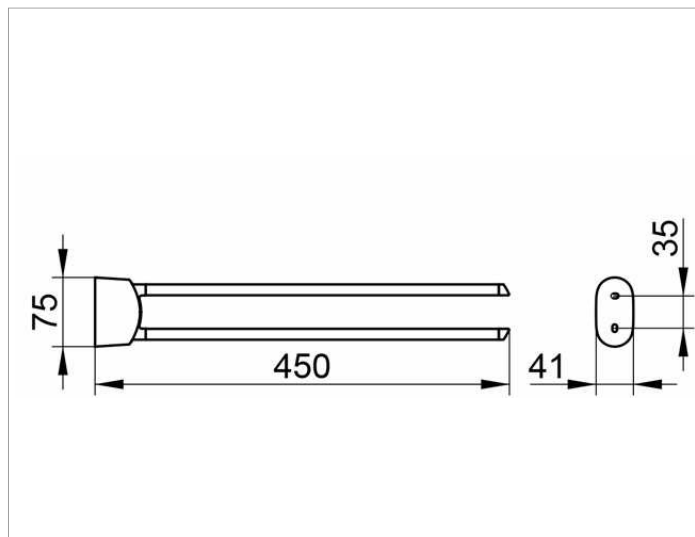

Elegance

11618010000 Полотенцедержатель

ИЗДЕЛИЕ

ЧЕРТЕЖ

ОПИСАНИЕ ИЗДЕЛИЯ

двойной, поворотный

поверхность

хром

Габариты

450 mm

спецификации

KEUCO ELEGANCE Towel holder 11618010000
Chrome-plated Towel holder with an elegant shape,
slightly shaped surface with a timeless design,
two arms, swiveling
Projection: 17-11/16",
The Towel hook will be discretely mounted
incl. corrosion-free mounting material