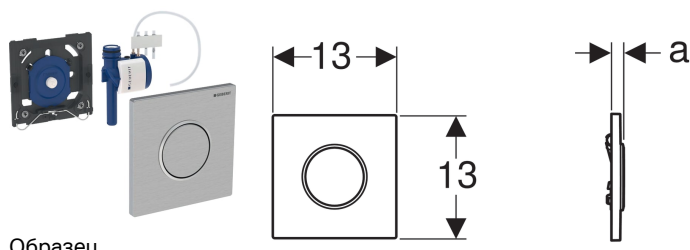

Система пневматического управления смывом писсуара Geberit, смывная клавиша типа 10

Образец

Цели применения

- Для ручного задействования смыва в писсуарах
- Для монтажных элементов Geberit для писсуаров с задействованием спереди
- Для монтажных элементов Geberit для писсуаров с задействованием сверху
- Для монтажа в монтажные комплекты для систем управления смывом писсуаров Geberit, (с 2009 г.)

Характеристики

- Смывная клавиша с предохранителем
- Настройка времени смыва посредством воздушной форсунки (пневматич.)
- Незначительное усилие для задействования
- Ограниченное возвратно-поступательное движение
- Срабатывание смывного бачка при отпуске смывной клавиши
- Объем смыва может уменьшаться с помощью регулирующего винта монтажного комплекта до 0,5 л на смыв
- II группа запорных клапанов согласно стандарту DIN 4109

Объем поставки

- Смывная клавиша тип 10
- Система пневматического задействования смыва, предустановлена на монтажной рамке
- Пневматический клапан
- Крепеж

Арт. №	Цвет / поверхность	Материал	a
116.015.KH.1	Панель и клавиша: глянцевый хром Декоративное кольцо: матовый хром	Пластик	1.3 см
116.015.KJ.1	Панель и клавиша: белые Декоративное кольцо: глянцевый хром	Пластик	1.3 см
116.015.KK.1	Панель и клавиша: белые Декоративное кольцо: позолота	Пластик	1.3 см
116.015.KL.1	Панель: белая Декоративное кольцо и клавиша: матовый хром	Пластик	1.3 см
116.015.KM.1	Панель и клавиша: черные Декоративное кольцо: глянцевый хром	Пластик	1.3 см

Арт. №	Цвет / поверхность	Материал	а
116.015.KN.1	Панель и клавиша: матовый хром Декоративное кольцо: глянцевый хром	Пластик	1.3 см
116.015.SN.1	Панель и клавиша: полированные Декоративное кольцо: полированное	Нержавеющая сталь	1.1 см