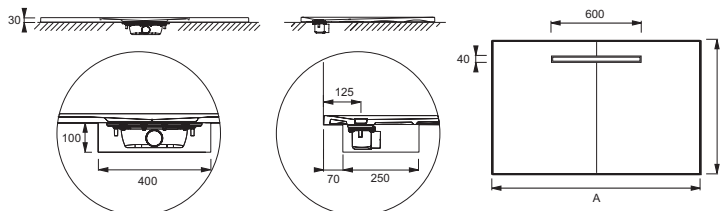

E62632

Коллекция: SURFACE

Отделки*:

SS2 - Белый Гипс

Общие характеристики:

Технические характеристики

- РАЗМЕРЫ (CM): 160 x 90 x 3 см
- ФОРМА: Прямоугольные

- МАТЕРИАЛ: Neoquartz
- АНТИСКОЛЬЗЯЩЕЕ ПОКРЫТИЕ: Класс C/ PN 24

Технический чертёж

Mm	A	B
E62629	1400 ^{±0.5}	800 ^{±0.5}
E62630	1400 ^{±0.5}	900 ^{±0.5}
E62631	1600 ^{±0.5}	800 ^{±0.5}
E62632	1600 ^{±0.5}	900 ^{±0.5}
E62633	1700 ^{±0.5}	800 ^{±0.5}
E62634	1700 ^{±0.5}	900 ^{±0.5}
E62635	1800 ^{±0.5}	800 ^{±0.5}

Спецификация продукта: Прямоугольный душевой поддон из Неокварца, 160 x 90 см. E62632. Коллекция: SURFACE. РАЗМЕРЫ (CM): 160 x 90 x 3 см. МАТЕРИАЛ: Neoquartz. ФОРМА: Прямоугольные. АНТИСКОЛЬЗЯЩЕЕ ПОКРЫТИЕ: Класс C/ PN 24.