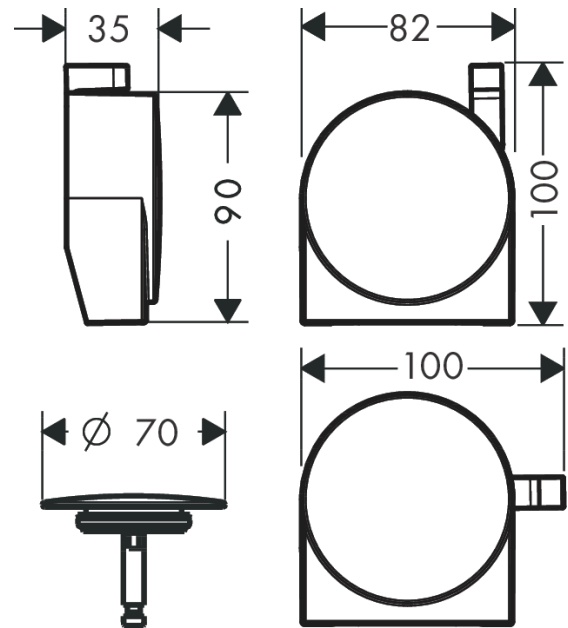

Exafill S

Внешняя часть излива на ванну с набором для слива и перелива

Поверхности : матовый черный Артикулный номер: 58117670

Описание

Характеристики

- состоит из: крышка, предохранительная пробка
- подходит для стандартных и нестандартных ванн
- ливневая струя
- формирователь струи регулируется на 30°
- расход воды 19 л/мин

Технология

Продукт

Чертеж

График расхода воды