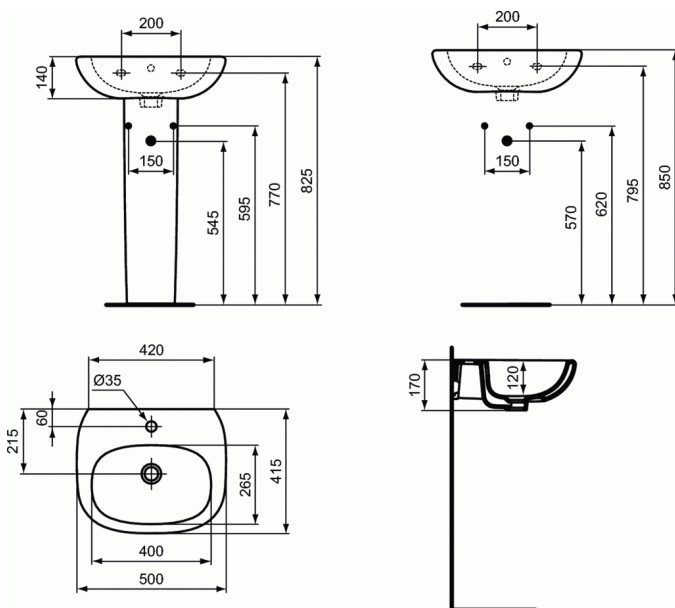

Артикул продукта: T0094

TESI

TESI Умывальник 50 см

TESI Умывальник 50 см

TESI Умывальник 50 см для монтажа с сифоном, колонной или полуколонной, с отверстием под смеситель, с отверстием перелива

ПОКРЫТИЕ/ЦВЕТ*

01

* 01 = Euro White (Евробелый)