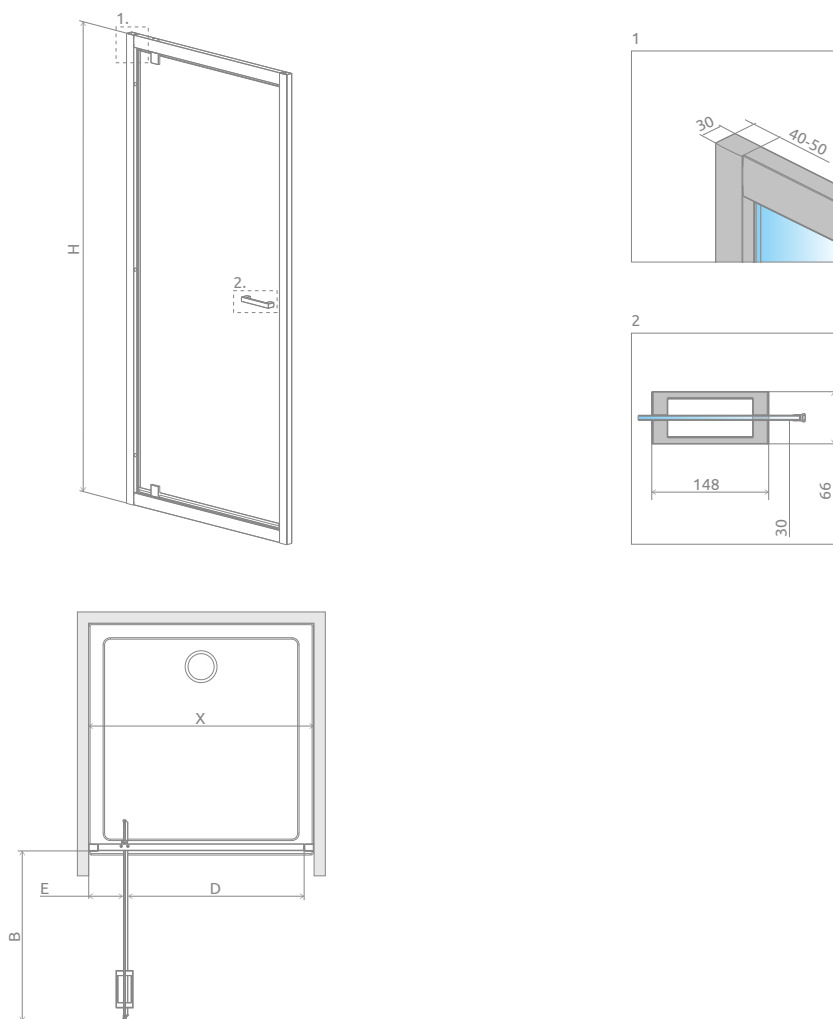

# Twist DW

Profile finish:  
Данное изделие доступно с фурнитурой цвета:

01 Chrome  
01 Хром

Twist DW + Argos D

This is a universal door. It possible to install it as a right or left version.  
Дверь универсальная. Можно устанавливать как левую, так и правую версию.

Model Модель	Width of niche (X) Ширина ниши (X)	Height (H) Высота (H)	TRANSPARENT GLASS ПРОЗРАЧНОЕ СТЕКЛО	GLASS FINISH ЦВЕТ СТЕКЛА
			Art. No.   № арт.	Brown   Коричневое Art. No.   № арт.
DW 70	685-710	1900	382000-01	382000-08
DW 80	785-810	1900	382001-01	382001-08
DW 90	885-910	1900	382002-01	382002-08
DW 100	985-1010	1900	382003-01	382003-08

Model   Модель	X	B	D	E	H
DW 70	685-710	475	495	140-150	1900
DW 80	785-810	575	595	140-150	1900
DW 90	885-910	675	695	140-150	1900
DW 100	985-1010	775	795	140-150	1900

ADDITIONAL OPTIONS | ДОПОЛНИТЕЛЬНЫЕ ОПЦИИ

Extension profiles   Расширительные профили	Art. No.   № арт.
U Profile +2 cm   Профиль П-образный +2 см	P01-141190001
U Profile +4 cm   Профиль П-образный +4 см	P01-142190001

NAVIGATION | МОДЕЛЬНЫЙ РЯД