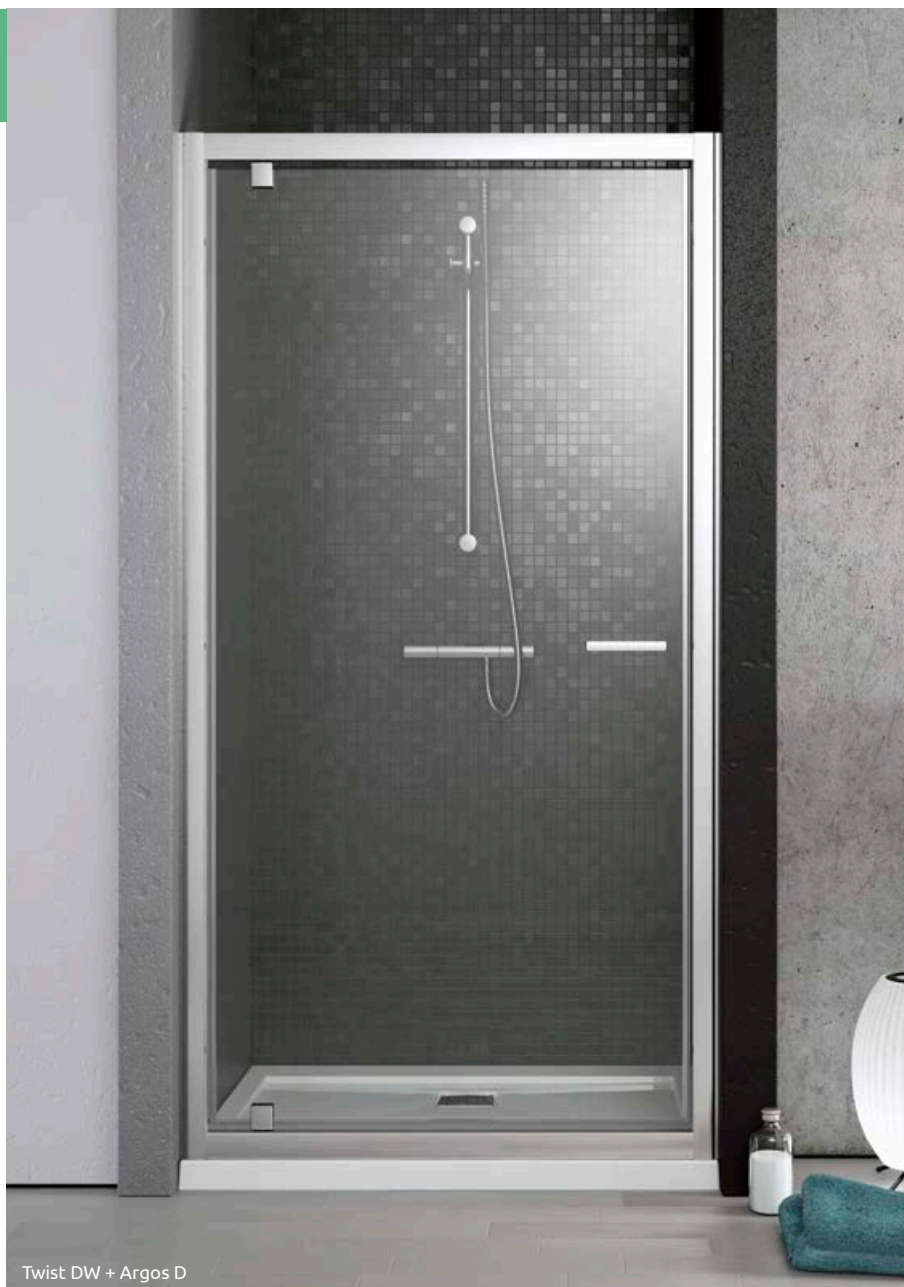

# Twist DW

Profile finish:  
Данное изделие доступно с фурнитурой цвета:

01 Chrome  
01 Хром

Twist DW + Argos D

This is a universal door. It possible to install it as a right or left version.  
Дверь универсальная. Можно устанавливать как левую, так и правую версию.

Model Модель	Width of niche (X) Ширина ниши (X)	Height (H) Высота (H)	TRANSPARENT GLASS ПРОЗРАЧНОЕ СТЕКЛО	GLASS FINISH ЦВЕТ СТЕКЛА
			Art. No.   № арт.	Brown   Коричневое Art. No.   № арт.
DW 70	685-710	1900	382000-01	382000-08
DW 80	785-810	1900	382001-01	382001-08
DW 90	885-910	1900	382002-01	382002-08
DW 100	985-1010	1900	382003-01	382003-08