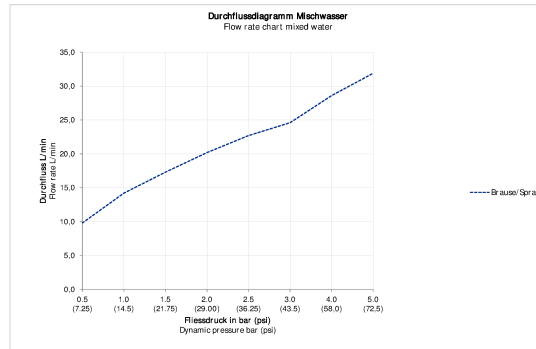

## С.1 Однорычажный смеситель для ванны для скрытого монтажа # C152100120..

Однорычажный смеситель для ванны для скрытого монтажа	Размеры	Вес	Номер заказа
тип соединения: базовый комплект для скрытого монтажа, переключатель излив ванны/ ручной душ, круглая накладка Ø 170 мм, расход воды 22,5 л/мин (3 бара), керамический картридж, включая: видимые детали с функциональным блоком, рекомендуемое рабочее давление 3-5 бар, с перепускным клапаном			
<b>Цвета</b>			
10 Хром 46 Black Matt			
<b>Вариант</b>			
поверхность хромированная			C152100120..
<b>Необходимые принадлежности</b>			
Bluebox® 3/4" BLUEBOX® - зарегистрированная торговая марка Ogas Oy, базовый комплект для скрытого монтажа, Глубина встраивания 75 мм - 105 мм, с запорными клапанами			GK0900001
Bluebox® 1/2" BLUEBOX® - зарегистрированная торговая марка Ogas Oy, базовый комплект для скрытого монтажа, Глубина встраивания 75 мм - 105 мм, без запорных клапанов, Размер патрубка DN15			GK0900000

Все чертежи содержат необходимые размеры с соблюдением стандартных допусков. Они указаны в мм и не являются обязательными. Точные размеры, в частности для монтажа по индивидуальному заказу, можно получить только по готовому изделию.