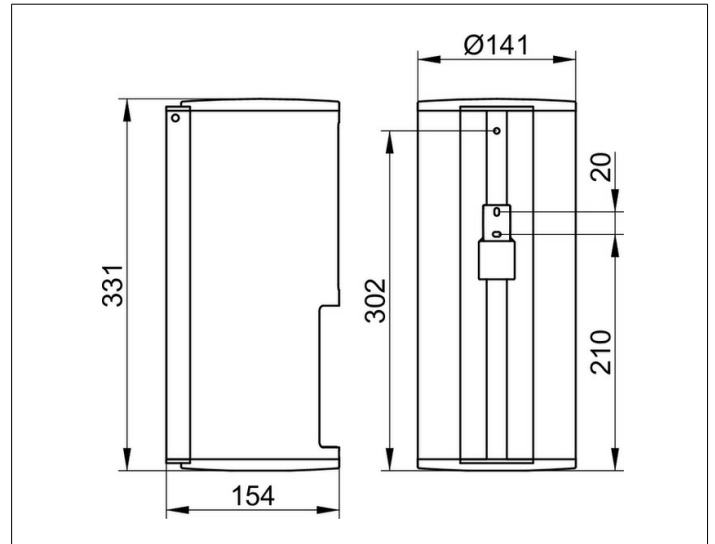

**Plan**  
**14969071200 Mehrfach-Toilettenpapierhalter**

**PRODUKT**

**ZEICHNUNG**

**PRODUKTBESCHREIBUNG**

waagrecht oder senkrecht montierbar  
 für 2 Rollen, für Rollenbreite 120 mm

**OBERFLÄCHE**

Edelstahl-finish

**AUSSCHREIBUNGSTEXT**

KEUCO PLAN 2-fach Toilettenpapierhalter 14969071200  
 2-fach Toilettenpapierhalter aus hochwertigem Edelstahl  
 in ästhetischem, funktionalem Design  
 zur waagerechten oder senkrechten Montage  
 für Rollenbreite 120 mm  
 Breite (Höhe) 331 mm, Durchmesser von 141 mm  
 Ausladung 154 mm  
 Der Toilettenpapierhalter wird verdeckt angebracht  
 Lieferung inkl. korrosionsfreiem Befestigungsmaterial