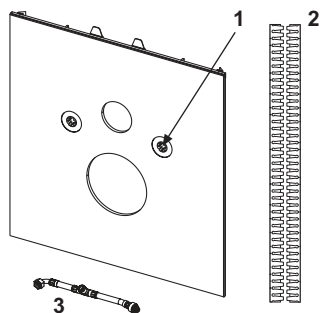

В случае установки унитаза-биде TOTO необходим шланг для подводки воды (арт. 9660001).

Размеры (В x Ш x Г): 446 x 430 x 16 мм

данные о продажах:

наименование товара: Стеклянная панель TECElux для установки унитазов-биде Toto и Geberit, черная

Группа товаров: 920

Группа продукции: 2009200020

Чертежи:

Запасные части:

- | | | |
|---|---------|---|
| 1 | 9820291 | Защитные втулки для нижнего стекла TECElux, комплект 2 шт. |
| 2 | 9820351 | Демпферная лента для унитаза |
| 3 | 9880036 | Соединительный шланг для подключения системы водоснабжения к унитазу-биде |