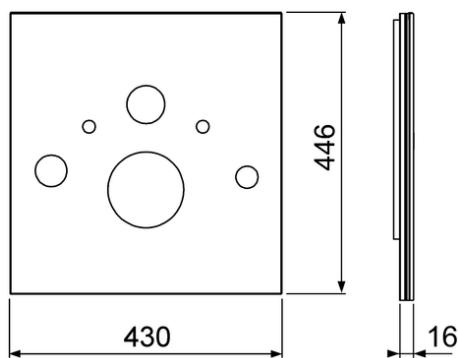

Стеклопанель TECElux для установки унитазов-биде (TOTO, Geberit)

номенклатурный номер : 9650106

Цвет: Стекло черное
Выставочные образцы: —
К 1: 1 шт.
К 2: 20 шт.

описание:

Нижняя стеклянная панель для установки унитазов-биде TOTO Neorest AC и EW или Geberit AquaClean 8000/8000plus, в комплекте со звукоизолирующей прокладкой и отводом для подключения воды внутри бачка и пластиковым адаптером 3/8" для заливного клапана F 10.

В случае установки унитаза-биде TOTO необходим шланг для подводки воды (арт. 9660001).

Размеры (В x Ш x Г): 446 x 430 x 16 мм

данные о продажах:

наименование товара: Стеклянная панель TECElux для установки унитазов-биде Toto и Geberit, черная

Группа товаров: 920

Группа продукции: 2009200020

Чертежи: