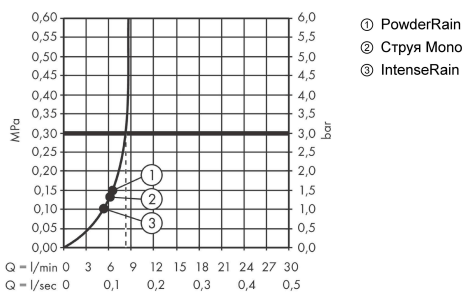

График расхода воды

Расход измерен практически с помощью соответствующей арматуры (термостат/смеситель/скрытый клапан).