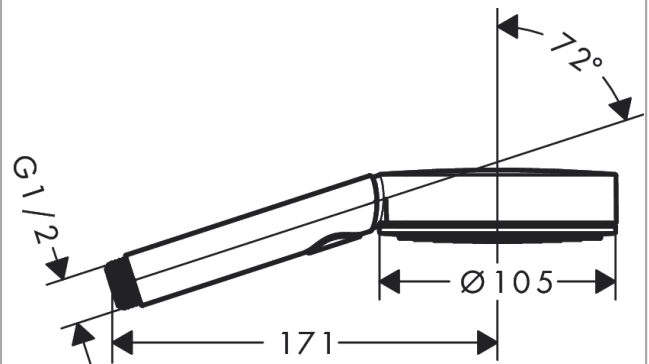

Pulsify Select S

Ручной душ 105 3jet Activation EcoSmart

Поверхности : **матовый черный** Артикульный номер: **24101670**

Описание

Характеристики

- размер душевого диска: 105 мм
- тип струи: PowderRain, IntenseRain, MonoRain
- удобное переключение типов струи с помощью кнопки Select
- максимальный расход воды при 3 бар: 8,5 л/мин
- расход воды PowderRain (при 3 барах): 8,5 л/мин
- расход воды для струи Mono (при 3 бар): 8 л/мин
- расход воды для струи IntenseRain (при 3 бар): 8,2 л/мин
- расход воды для струи Rain (при 3 бар): 8,2 л/мин
- соединительная резьба G 1/2
- подходит для проточных водонагревателей

Технология

Награды за дизайн

reddot winner 2021

Продукт

Чертеж

График расхода воды

Расход измерен практически с помощью соответствующей арматуры (термостат/смеситель/скрытый клапан).