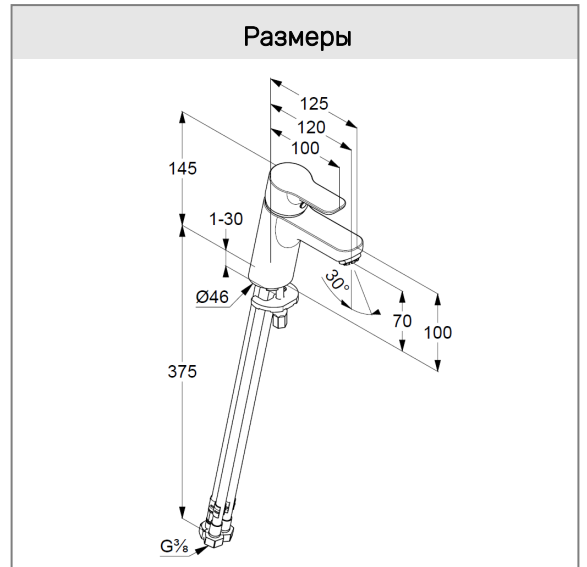

#### Описание:

однорычажный смеситель на умывальник 70  
литой рычаг  
монтаж на одно отверстие  
расход воды 5 л/мин при давлении 3 бара  
аэратор М 24 x 1  
керамический картридж  
с ограничителем горячей воды  
без донного клапана  
система быстрого монтажа  
гибкая подводка G 3/8  
для безнапорных водонагревателей

### Размеры