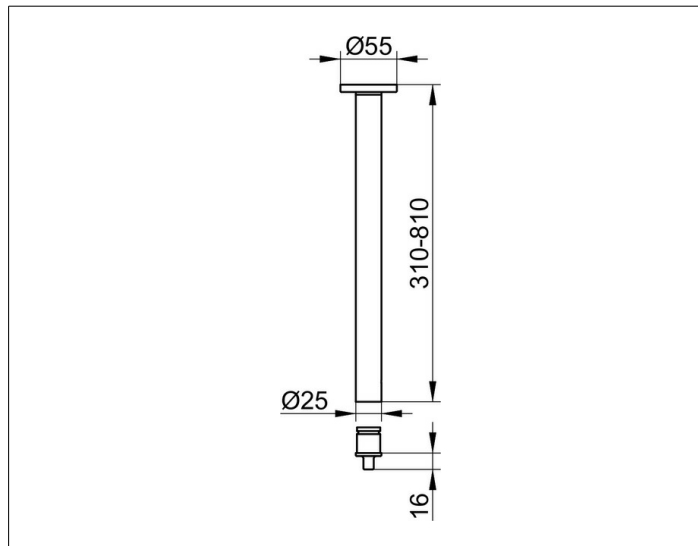

Plan**14941010800 Комплект штанг к потолку****ИЗДЕЛИЕ****ЧЕРТЕЖ****ОПИСАНИЕ ИЗДЕЛИЯ**

комплект состоит из:
1 x настенное крепление
1 x штанга для душевой занавески
1 x соединительный элемент

СПЕЦИФИКАЦИИ

KEUCO PLAN ceiling support (set) complete, 14941010800
consisting of:
1 x wall mounting set
1 x shower curtain rail 31-8/16", chrome-plated, diameter 1"
1 x connecting piece

ПОВЕРХНОСТЬ

хром

ГАБАРИТЫ

800 mm